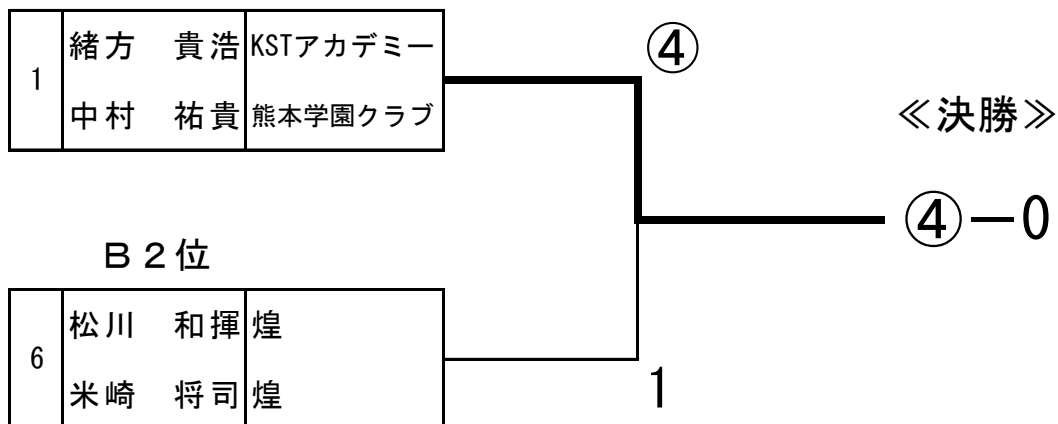

平成30年度全日本選抜熊本大会予選会

平成31年1月6日(日)
玉名市総合体育館

《男子の部予選リーグ》

A パート

	氏名	所属	1	2	3	勝率	順位
1	緒方 貴浩	KSTアカデミー	/	④	④	2/2	1
	中村 祐貴	熊本学園クラブ					
2	堀 貴裕	TOD	1	/	3	0/2	3
	川野 謙	TOD					
3	坪井 雄太	帯山クラブ	3	④	/	1/2	2
	荒木 翔	苓北クラブ					

B パート

	氏名	所属	4	5	6	勝率	順位
4	山崎 公貴	大矢野クラブ	/	3	④	1/2	1
	山崎 裕貴	熊本学園クラブ					
5	中村 日紀	文徳高校	④	/	1	1/2	3
	亀丸 拓実	文徳高校					
6	松川 和揮	煌	1	④	/	1/2	2
	米崎 将司	煌					

《男子の部代表決定戦》

A 1位

A 2位

《3位決定戦》

《女子の部リーグ》

	氏名	所属	1	2	3	4	5	勝率	順位
1	岩下 美久	日本体育大学	/	1	1	④	④	2/4	2
	藤本絵里香	熊本学園クラブ							
2	若田実友子	宇土クラブ	④	/	④	④	④	4/4	1
	上田 麗湖	東京経済大学							
3	一倉 星菜	尚綱高校	④	1	/	1	2	1/4	5
	園田 涼乃	尚綱高校							
4	岩崎 凜花	尚綱高校	2	3	/	④	④	2/4	3
	岩崎琉海波	尚綱高校							
5	堀 真子	日本体育大学	0	0	/	④	0	1/4	4
	芝 優香	國學院大学							