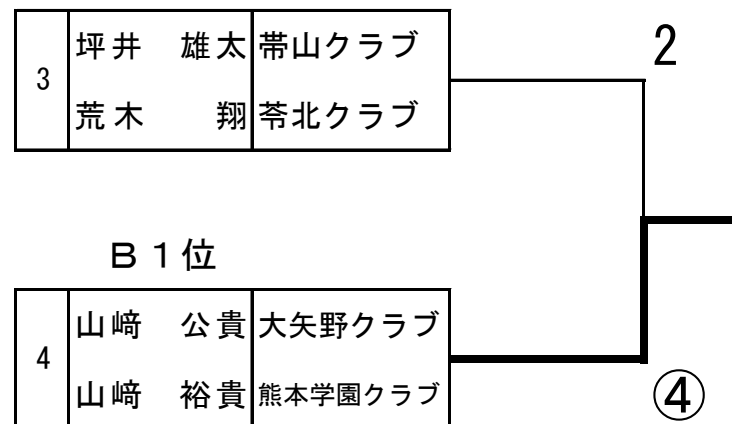

B パート

	氏名	所属	4	5	6	勝率	順位
4	山崎 公貴	大矢野クラブ	/	3	④	1/2	1
	山崎 裕貴	熊本学園クラブ					
5	中村 日紀	文徳高校	④	/	1	1/2	3
	亀丸 拓実	文徳高校					
6	松川 和揮	煌	1	④	/	1/2	2
	米崎 将司	煌					

《男子の部代表決定戦》

A 1位

A 2位

《3位決定戦》

《女子の部リーグ》

	氏名	所属	1	2	3	4	5	勝率	順位
1	岩下 美久	日本体育大学	/	1	1	④	④	2/4	2
	藤本絵里香	熊本学園クラブ							
2	若田実友子	宇土クラブ	④	/	④	④	④	4/4	1
	上田 麗湖	東京経済大学							
3	一倉 星菜	尚綱高校	④	1	/	1	2	1/4	5
	園田 涼乃	尚綱高校							
4	岩崎 凜花	尚綱高校	2	3	/	④	④	2/4	3
	岩崎琉海波	尚綱高校							
5	堀 真子	日本体育大学	0	0	/	④	0	1/4	4
	芝 優香	國學院大学							