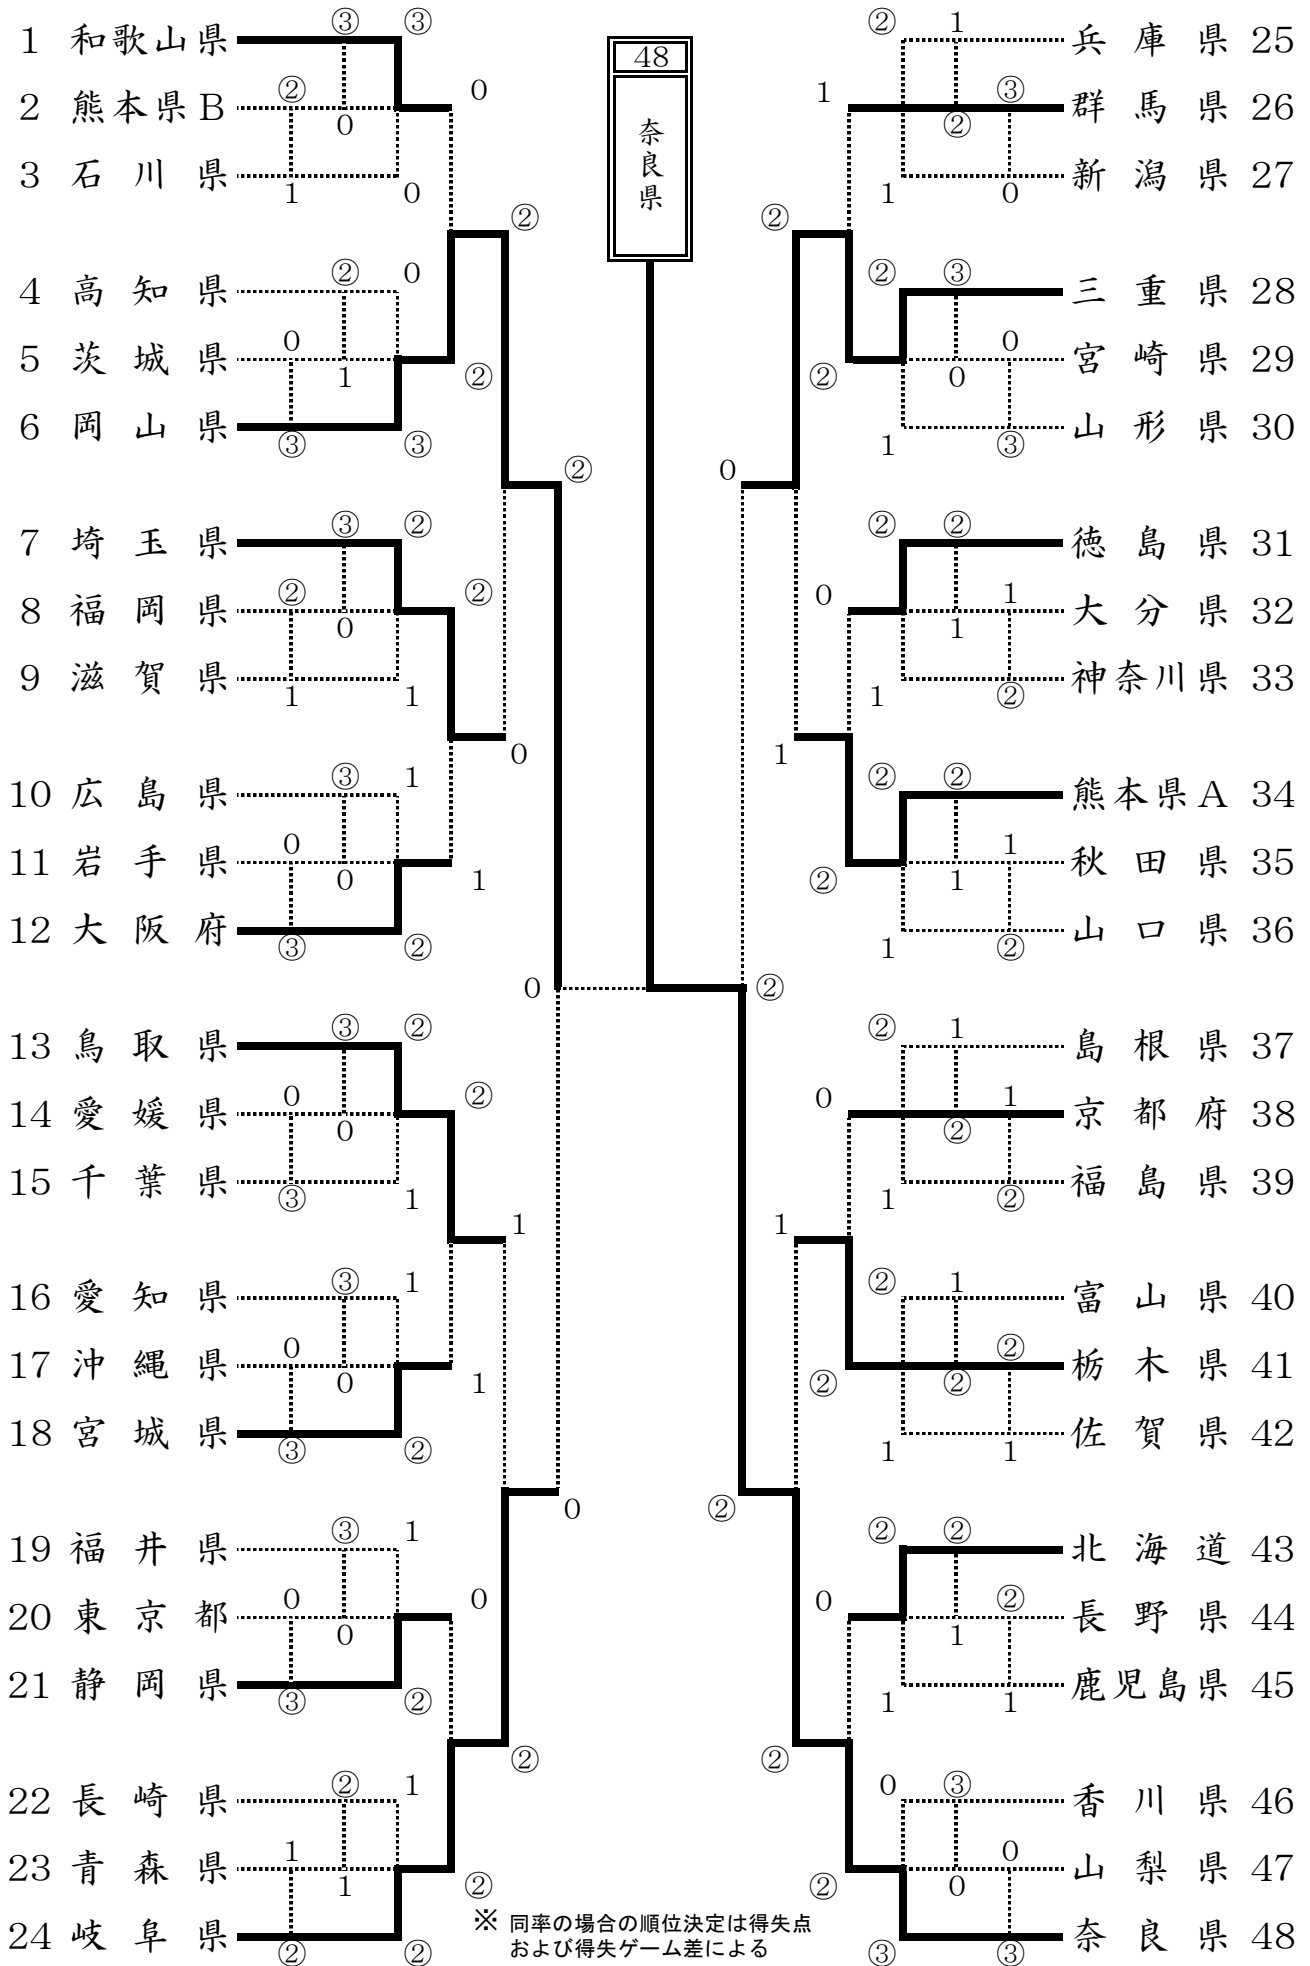

男子団体戦

※ 同率の場合の順位決定は得失点および得失ゲーム差による