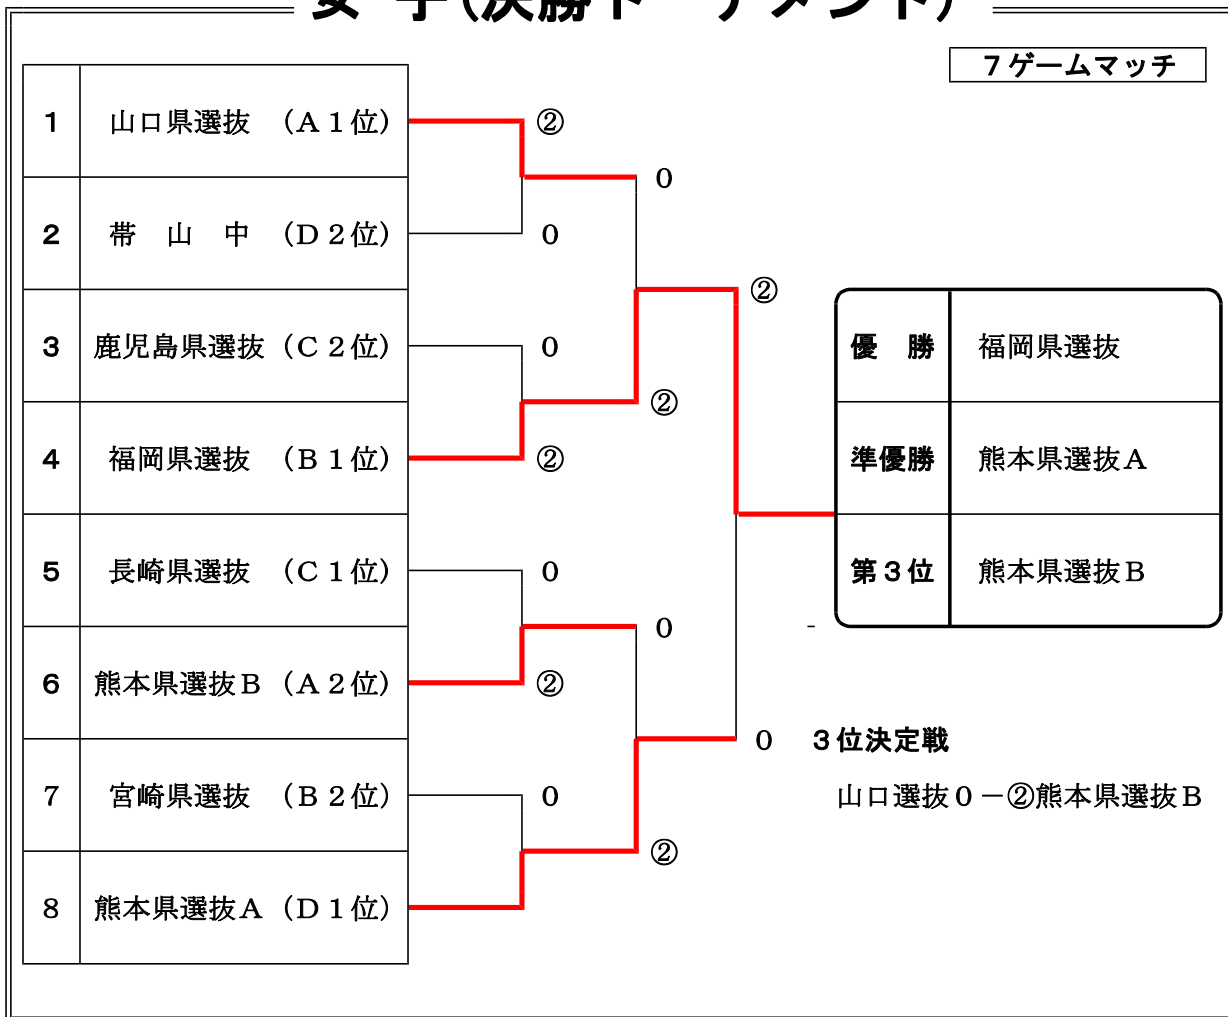

No	Bパート	5	6	7	8	勝率	順位
5	福岡県選抜		③	③	②	3/3	1
6	中央中	0		1	0	0/3	4
7	熊本1年選抜	0	②		0	1/3	3
8	宮崎県選抜	1	③	③		2/3	2

	1コート	9コート
第1試合	5-6	9-10
第2試合	5-7	9-11
第3試合	5-8	9-12
第4試合	7-8	11-12

No	Cパート	9	10	11	12	勝率	順位
9	鹿児島県選抜		③	③	0	2/3	2
10	東部中	0		②	0	1/3	3
11	宇城選抜	0	1		1	0/3	4
12	長崎県選抜	③	③	②		3/3	1

	8コート	7コート
第1試合	15-16	13-14
第2試合	10-12	13-15
第3試合	10-11	14-16
第4試合	14-15	13-16

No	Dパート	13	14	15	16	勝率	順位
13	熊本県選抜A		③	③	③	3/3	1
14	八代選抜	0		1	②	1/3	3
15	帯山中	0	②		1	1/3	2
16	佐賀県選抜	0	1	②		1/3	4

※審判は相互審判をお願いします。

得失ゲーム差

-1

+3

-2

女 子 (決勝トーナメント)

女 子 (リーグ3位トーナメント)