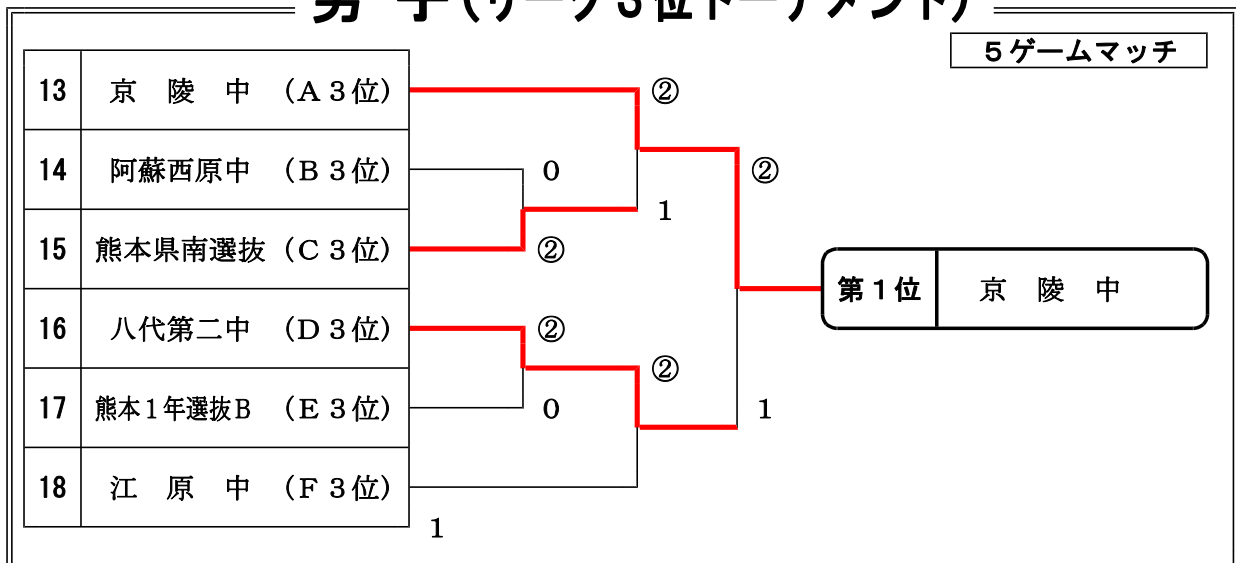

男子(リーグ3位トーナメント)