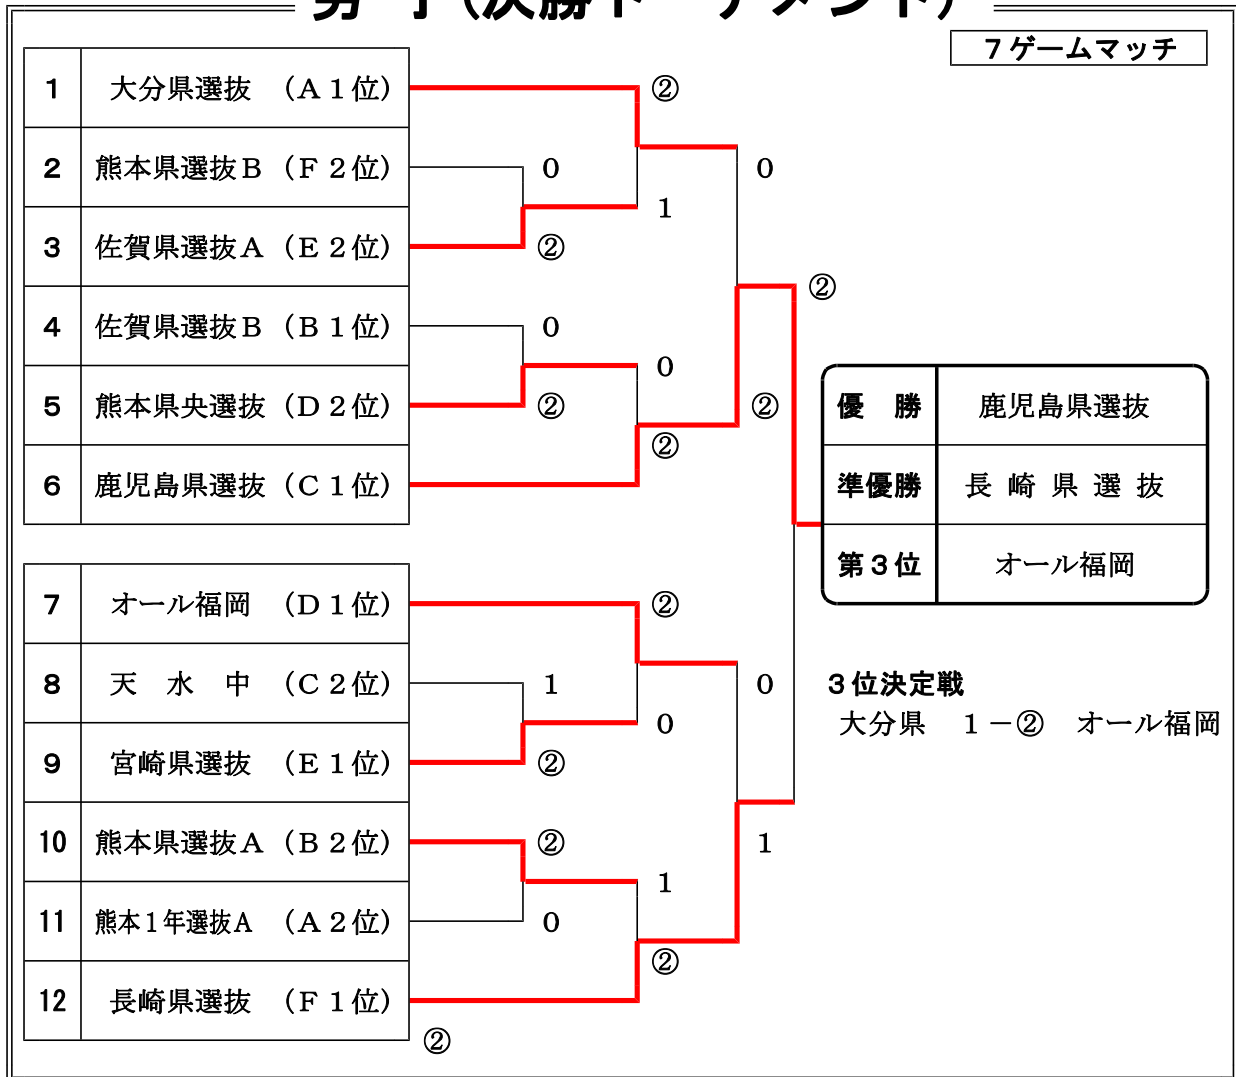

男子(決勝トーナメント)