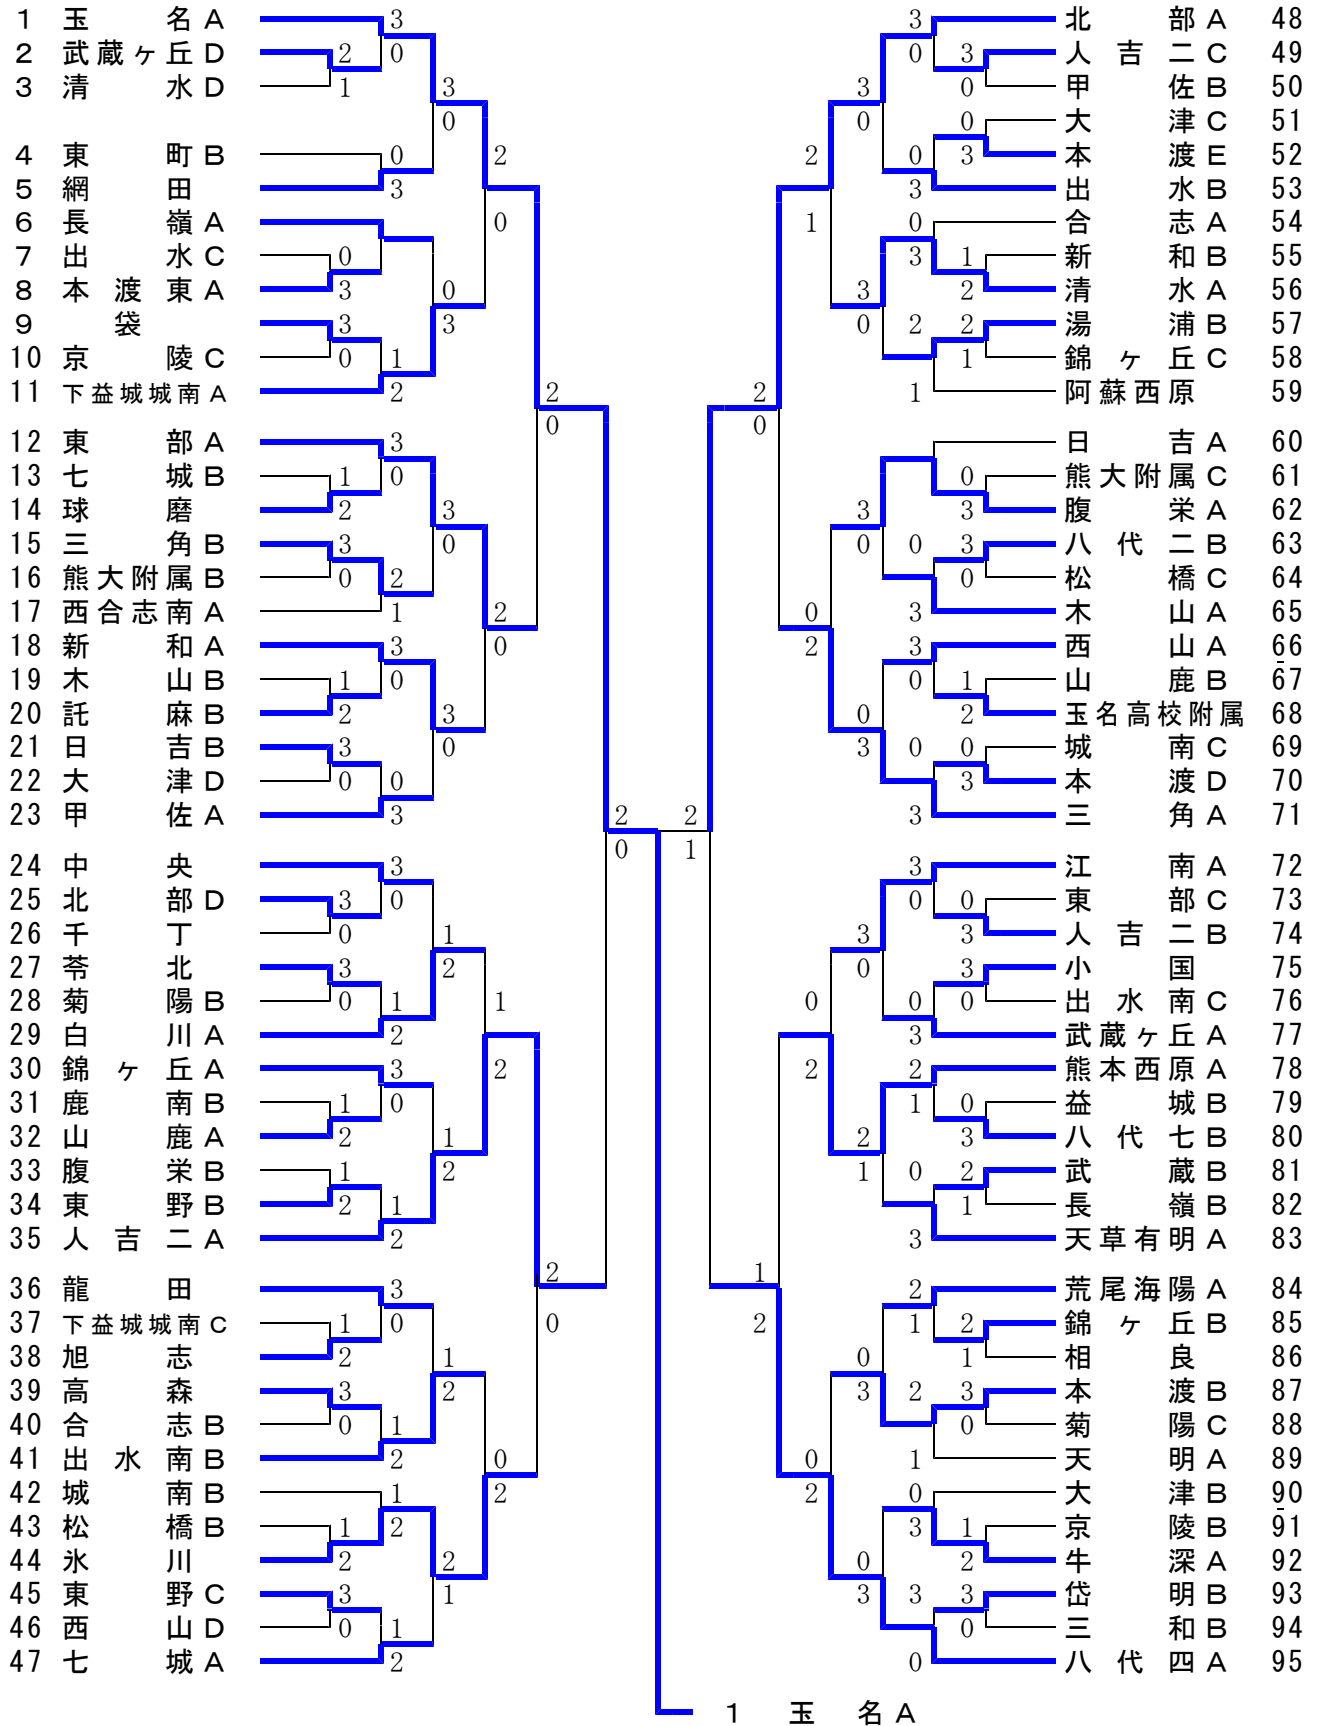

第15回 松下杯 熊本県中学生
ソフトテニス 研修大会 (女子の部) 結果

<準々決勝>

- 1 玉名 A ② (小田・谷口3-0西門・馬場 三原・渡邊3-0東・山本 原口・楠本/尾方・山口) 0 人吉二 A 35
- 48 北部 A ② (坂本彩・水野3-0宮川・淵上 朝稲・小佐井1-3中岩・和田 坂本彩華・松井3-1内尾・原田) 1 八代四 95
- 96 水俣一 ② (堀真・橋本2-1平井・本田 五反田・竹下3-1緒方・清田 梅下・堀敏・3-0塚本・吉田) 0 八代七 A 120
- 156 京陵 A ② (赤石・久連松0-3吉野・浦川 藤田・望月3-2黒木・山田 鶴田・荒木3-2上角・坂本) 1 宇土鶴城 191

<準決勝>

1 玉名 A ② (三原・渡邊3-1坂本彩・水野 小田・谷口3-2朝稲・小佐井 原口・楠本/坂本彩華・松井) 0 北部 A 48
 96水俣一 ② (堀真・橋本3-0赤石・久連松 梅下・堀敏0-3藤田・望月 五反田・竹下3-2鶴田・荒木) 1 京陵 A 156

<決勝>

1 玉名 A ② (原口・楠本0-3堀真・橋本 小田・渡邊3-0五反田・竹下 三原・谷口3-1梅下・草野) 1 水俣一 96