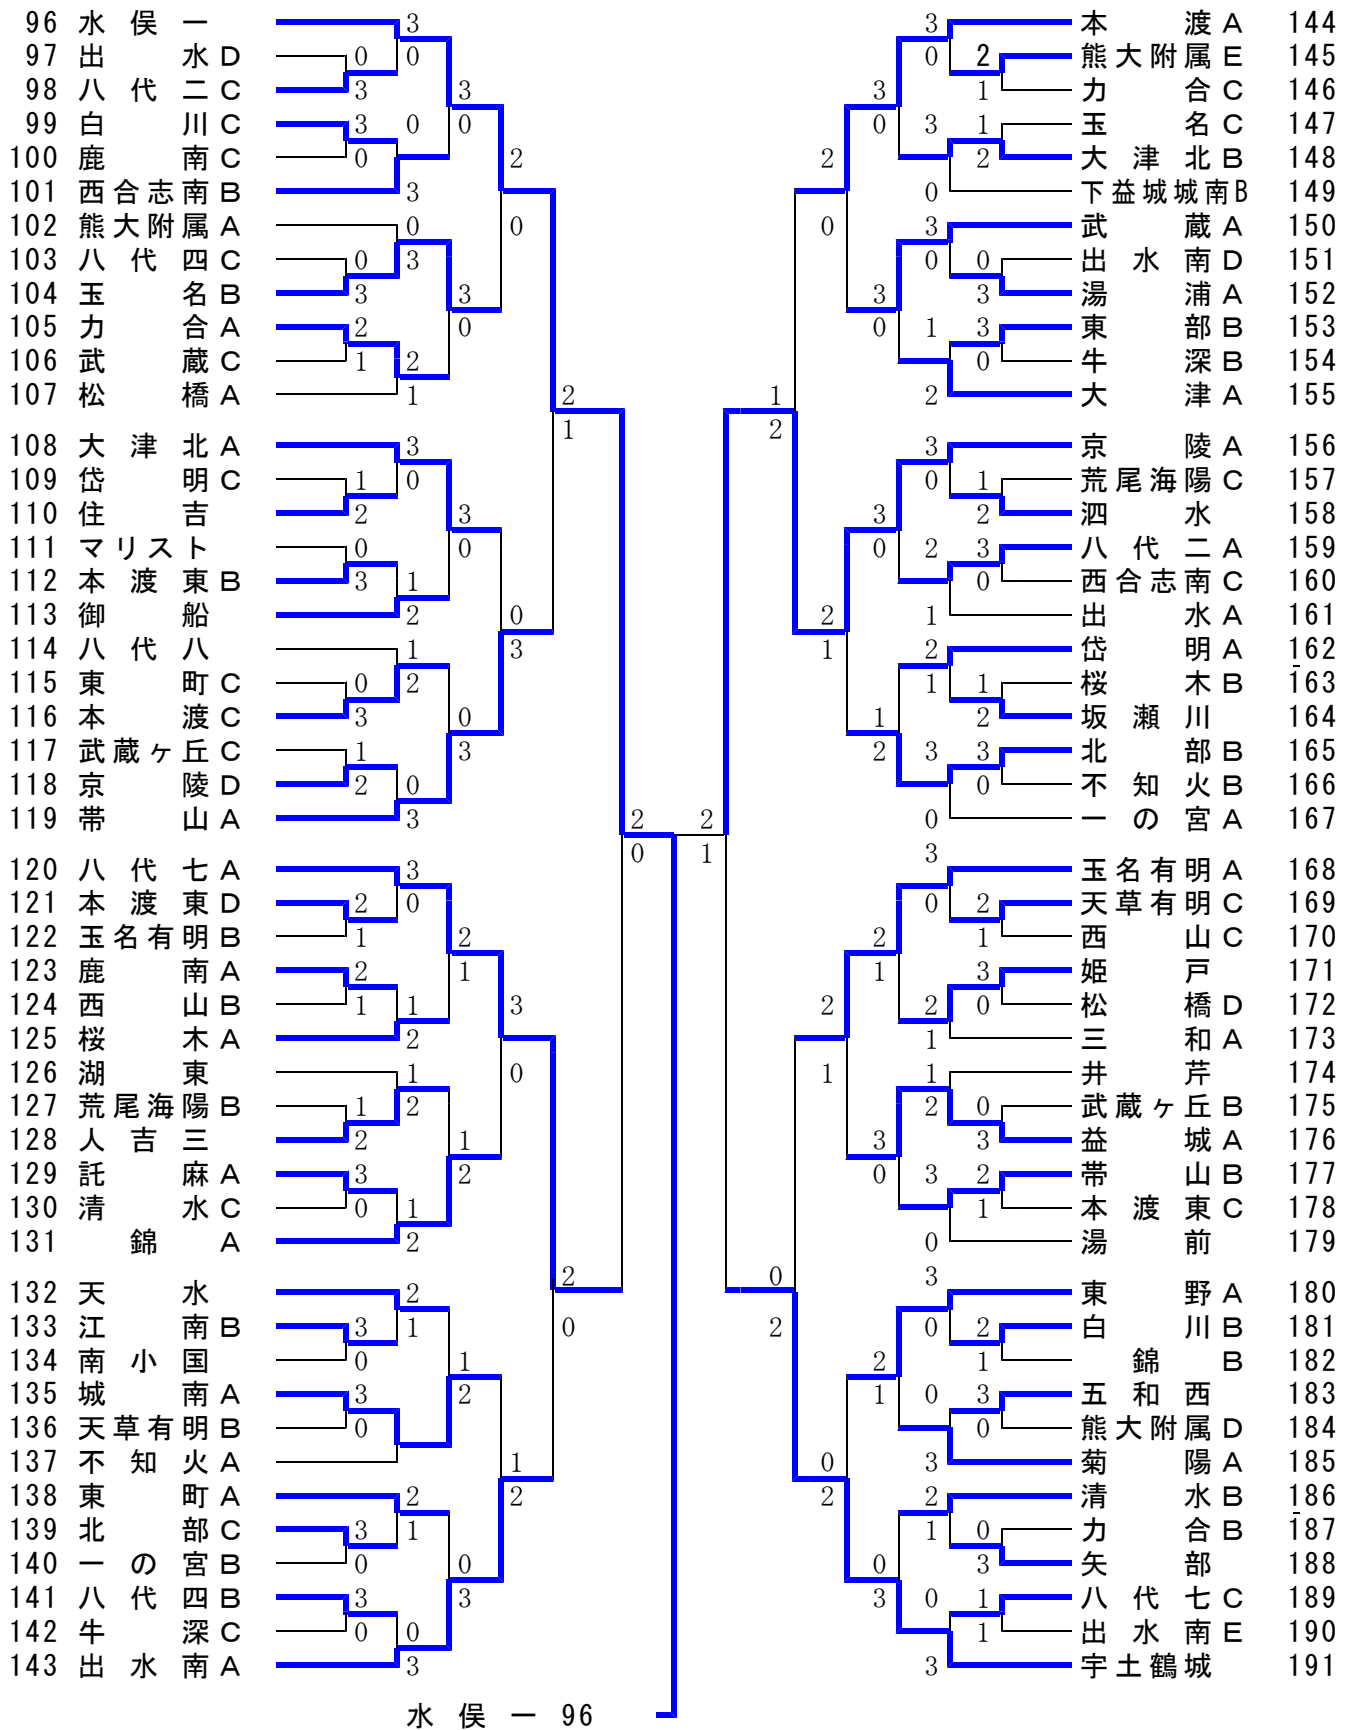

第15回 松下杯 熊本県中学生
ソフトテニス 研修大会 (女子の部) 結果

<準々決勝>

- 1 玉名 A ② (小田・谷口3-0西門・馬場 三原・渡邊3-0東・山本 原口・楠本/尾方・山口) 0 人吉二 A 35
- 48 北部 A ② (坂本彩・水野3-0宮川・淵上 朝稲・小佐井1-3中岩・和田 坂本彩華・松井3-1内尾・原田) 1 八代四 95
- 96 水俣一 ② (堀真・橋本2-1平井・本田 五反田・竹下3-1緒方・清田 梅下・堀敏・3-0塚本・吉田) 0 八代七 A 120
- 156 京陵 A ② (赤石・久連松0-3吉野・浦川 藤田・望月3-2黒木・山田 鶴田・荒木3-2上角・坂本) 1 宇土鶴城 191

<準決勝>

1 玉名 A ② (三原・渡邊3-1坂本彩・水野 小田・谷口3-2朝稲・小佐井 原口・楠本/坂本彩華・松井) 0 北部 A 48
 96水俣一 ② (堀真・橋本3-0赤石・久連松 梅下・堀敏0-3藤田・望月 五反田・竹下3-2鶴田・荒木) 1 京陵 A 156

<決勝>

1 玉名 A ② (原口・楠本0-3堀真・橋本 小田・渡邊3-0五反田・竹下 三原・谷口3-1梅下・草野) 1 水俣一 96