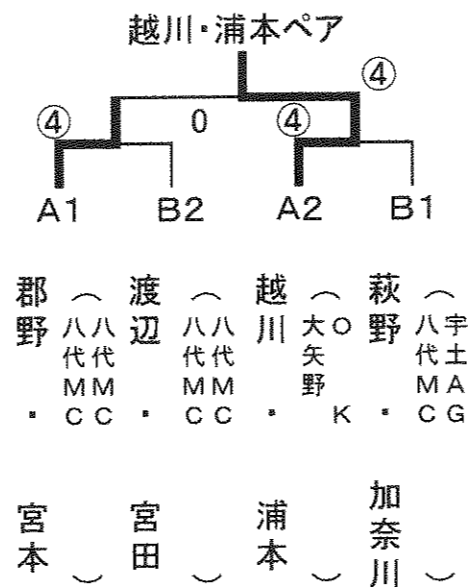

○すみれブロック

	A	パート	1	2	3	4	5	勝率	順位
1	坂口・池田	(新地同好会 山鹿)		④	④	④	0		2
2	松田・坂本	(八代MC 東峰愛好会)	0		④	1	1		4
3	田上・藤本	(清水レモン 山鹿)	1	2		2	1		5
4	古川・前田	(山鹿 OK)	3	④	④		3		3
5	古川・桑園	(新地同好会 OK)	④	④	④	④			1

優勝 古川明子・桑園礼子(新地同好会・OK)

2位 坂口美紀・池田浩子(新地同好会・山鹿)

○ばらブロック

	A	パート	1	2	3	4	5	勝率	順位
1	山口・堀	(山鹿 山鹿)		④	0	④	3		3
2	栗原・桑野	(山鹿 天草STC)	3		3	④	1		4
3	松川・奥田	(山鹿 清水レモン)	④	④		④	④		1
4	伊木・安楽	(新地同好会 新地同好会)	0	3	1		2		5
5	本田・富永	(雁回 銀杏)	④	④	2	④			2

優勝 松川喜久江・奥田尚美(山鹿・清水レモン)

2位 本田貴美子・富永美樹子(雁回・銀杏)

○ゆりブロック

	A	パート	1	2	3	4	勝率	順位
1	越川・浦本	(OK 大矢野)		④	④	1		2
2	野田・嶋田	(宇土AG 八代MC)	0		1	0		4
3	村上・荒木	(ひまわり ひまわり)	0	④		0		3
4	郡野・宮本	(八代MC 八代MC)	④	④	④			1

	B	パート	5	6	7	8	勝率	順位
5	上田・本間	(ひまわり ひまわり)		④	2	2		3
6	福田・本嶋	(八代MC 八代MC)	1		1	1		4
7	萩野・加奈川	(宇土AG 八代MC)	④	④		④		1
8	渡辺・宮田	(八代MC 八代MC)	④	④	3			2

優勝 越川久美子・浦本啓子(OK・大矢野)

2位 郡野靖子・宮本由美子(八代MC・八代MC)

3位 萩野千賀子・加奈川正子(宇土AG・八代MC)

3位 渡辺夏子・宮田照美(八代MC・八代MC)

○きくブロック

	A	パート	1	2	3	4	5	勝率	順位
1	田添・鶴山	(八代MC 八代MC)		④	④	④	0		2
2	満原・西牟田	(ひまわり ひまわり)	1		1	④	0		5
3	中島・中村	(宇土AG 宇土AG)	0	④		0	0		4
4	松井・堂園	(ひまわり ひまわり)	0	3	④		0		3
5	徳田・清本	(東峰愛好会 OK)	④	④	④	④			1

優勝 徳田敦子・清本郁子(東峰愛好会・OK)

2位 田添登代子・鶴山一巴(八代MC・八代MC)

○ふじブロック

	A	パート	1	2	3	4	勝率	順位
1	岩村・松本	(清水レモン 清水レモン)		④	④	3		2
2	宮本・本田	(山鹿 宇土AG)	0		1	1		4
3	中村・今田	(宇土AG 山鹿)	1	④		1		3
4	田河・原田	(八代MC 清水レモン)	④	④	④			2

優勝 田河美佐子・原田恭子(八代MC・清水レモン)

2位 岩村久留美・松本明子(清水レモン・清水レモン)