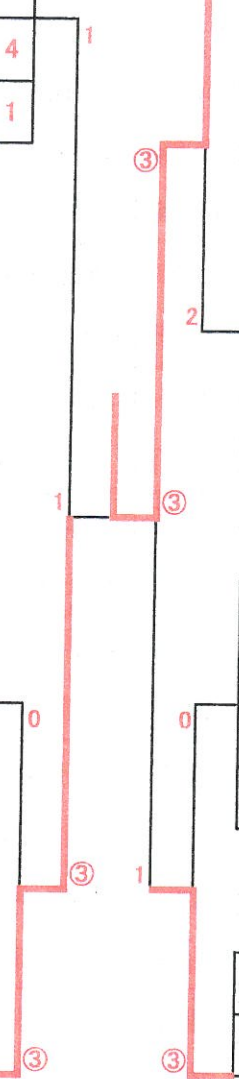

すみれブロック (23才以上)

	Aパート	県名	1	2	3	4	勝率	順位
1	上岩 京子 泉 咲子	佐賀 佐賀		④	③	0	2/3	2
2	山口 明美 山口 かおり	長崎 長崎	0		③	0	1/3	3
3	瓜生田 美恵 時松 利衣	熊本 熊本	1	1		1	0/3	4
4	下地 佳乃 城間 由利香	沖縄 沖縄	③	③	③		3/3	1

	Dパート	県名	11	12	13	勝率	順位
11	細川 秋子 松田 宏美	沖縄 沖縄		④	0	1/2	2
12	長谷部 直子 佐藤 あけみ	熊本 熊本	2		1	0/2	3
13	山田 麻未 前道 香織	長崎 長崎	③	③		2/2	1

	Eパート	県名	14	15	16	勝率	順位
14	栗 由紀 武富 由美	佐賀 佐賀		③	③	2/2	1
15	松山 晶 山崎 亜紀	長崎 長崎	2		③	1/2	2
16	岩崎 美奈 甲斐 輝子	宮崎 宮崎	0	0		0/2	3

	Bパート	県名	5	6	7	勝率	順位
5	吉元 里美 尾崎 壘	長崎 長崎		1	1	0/2	3
6	藤島 有希 中牟田 千恵	福岡 福岡	③		③	2/2	1
7	松野 みどり 黒木 美智子	宮崎 宮崎	③	0		1/2	2

	Fパート	県名	17	18	19	勝率	順位
17	大谷 澄江 宮田 奈名	福岡 福岡		2	2	0/2	3
18	山口 美詠子 塚本 恵	長崎 長崎	④		③	2/2	1
19	笠井 里美 新納 里絵	大分 大分	③	0		1/2	2

	Cパート	県名	8	9	10	勝率	順位
8	橋口 ゆう子 橋本 聡美	鹿児島 鹿児島		④	③	2/2	1
9	前田 弥生 柴田 容子	長崎 長崎	3		2	0/2	3
10	志垣 理沙 竹中 理恵	熊本 熊本	0	③		1/2	2

	Gパート	県名	20	21	22	勝率	順位
20	浦川 真紀 前田 ひとみ	熊本 熊本		④	③	2/2	1
21	大城 さやか 前原 美奈子	沖縄 沖縄	1		1	0/2	3
22	椎葉 愛華 橋口 美里	宮崎 宮崎	0	③		1/2	2