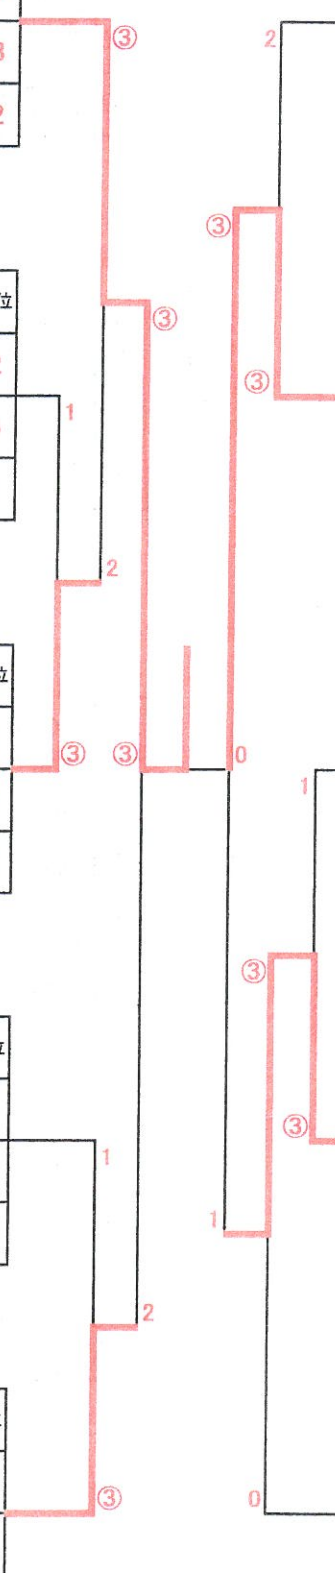

あやめブロック (60才以上)

	Aパート	県名	118	119	120	勝率	順位
118	姫野 悦子 祖田 昭代	大分 大分	/	③	③	2/2	1
119	岩崎 慶子 北園 裕子	福岡 福岡	0	/	0	0/2	3
120	吉田 めぐみ 坂本 三枝子	長崎 長崎	0	③	/	1/2	2

	Fパート	県名	133	134	135	勝率	順位
133	坂口 敦子 井上 聖子	佐賀 佐賀	/	④	③	2/2	1
134	阿部 美美子 古賀 みどり	長崎 長崎	0	/	0	0/2	3
135	岩木 恵子 山崎 佳子	宮崎 宮崎	0	③	/	1/2	2

	Bパート	県名	121	122	123	勝率	順位
121	荒木 順子 大山 光子	宮崎 宮崎	/	③	1	1/2	2
122	帆足 美奈子 中村 多美子	福岡 福岡	2	/	0	0/2	3
123	天野 貴美子 佐多 裕子	鹿児島 鹿児島	③	③	/	2/2	1

	Gパート	県名	136	137	138	勝率	順位
136	濱田 美枝子 上田 多喜子	福岡 福岡	/	④	③	2/2	1
137	山下 博美 満原 滝代	熊本 熊本	0	/	2	0/2	3
138	八田 順子 堀 昌子	長崎 長崎	1	③	/	1/2	2

	Cパート	県名	124	125	126	勝率	順位
124	越川 久美子 玉屋 久美子	熊本 熊本	/	③	③	2/2	1
125	大石 秀子 東島 美知子	長崎 佐賀	0	/	1	0/2	3
126	松藤 美代子 黒木 小夜	福岡 福岡	1	③	/	1/2	2

	Hパート	県名	139	140	141	勝率	順位
139	田中 美穂子 谷 郁子	長崎 長崎	/	③	③	2/2	1
140	下西 恭巳子 和田 正子	福岡 福岡	1	/	2	0/2	3
141	垣副 加世子 福山 由美子	宮崎 宮崎	0	③	/	1/2	2

	Dパート	県名	127	128	129	勝率	順位
127	門田 世津子 奥田 圭子	福岡 福岡	/	1	1	0/2	3
128	江頭 洋子 藤本 三紀子	宮崎 宮崎	④	/	③	2/2	1
129	永田 照子 鳥海 直美	長崎 長崎	③	1	/	1/2	2

	Iパート	県名	142	143	144	勝率	順位
142	宮城 和子 翁長 きさえ	沖縄 沖縄	/	③	③	2/2	1
143	川尻 すみ子 辻 深雪	長崎 長崎	0	/	2	0/2	3
144	江上 智子 荒井 正子	福岡 福岡	1	③	/	1/2	2

	Eパート	県名	130	131	132	勝率	順位
130	大串 加代子 淵野 知恵子	佐賀 佐賀	/	③	③	2/2	1
131	吉田 礼子 加奈川 正子	福岡 熊本	2	/	③	1/2	2
132	永田 早苗 比嘉 明子	沖縄 沖縄	1	2	/	0/2	3

	Jパート	県名	145	146	147	勝率	順位
145	池田 ハルミ 畠山 美代子	佐賀 福岡	/	③	③	2/2	1
146	田村 まみ 南谷 佳子	宮崎 宮崎	0	/	0	0/2	3
147	藤原 あつこ 浦本 啓子	熊本 熊本	1	③	/	1/2	2