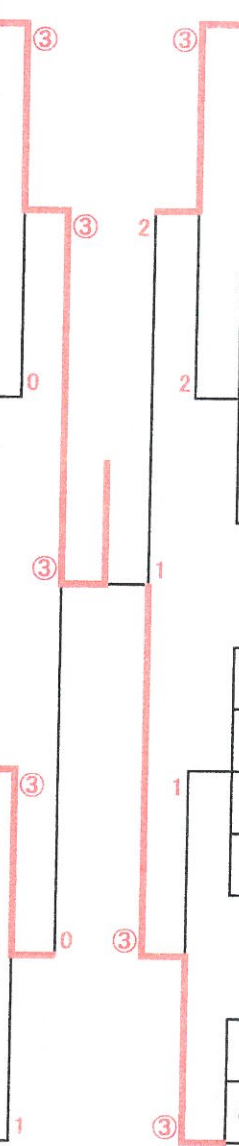

ゆりブロック (50才以上)

	Aパート	県名	68	69	70	勝率	順位
68	迫 和代 岩崎 節子	鹿児島 鹿児島		④	③	2/2	1
69	江頭 洋子 塚野 典子	長崎 長崎	0		0	0/2	3
70	江原 ツネヨ 亀石 京子	福岡 福岡	0	③		1/2	2

	Eパート	県名	80	81	82	勝率	順位
80	大薫 治美 佐藤 朋子	福岡 福岡		④	③	2/2	1
81	内田 早百合 降田 真佐子	長崎 長崎	1		1	0/2	3
82	今別府 利智子 本 富治子	鹿児島 鹿児島	0	③		1/2	2

	Bパート	県名	71	72	73	勝率	順位
71	国信 茂美 久保 佐恵子	佐賀 佐賀		1	0	0/2	3
72	田原 美江子 川田 亮子	宮崎 宮崎	③		2	1/2	2
73	成松 美千代 島 昌子	長崎 長崎	③	③		2/2	1

	Fパート	県名	83	84	85	勝率	順位
83	大山 奈保子 木佐木 涼子	宮崎 宮崎		③	③	2/2	1
84	栗原 由美 萩野 千賀子	熊本 熊本	0		1	0/2	3
85	片岡 由美子 永石 美千子	長崎 長崎	1	③		1/2	2

	Cパート	県名	74	75	76	勝率	順位
74	浅利 圭子 境田 純子	福岡 福岡		③	③	2/2	1
75	田中 五月 岸川 美代子	長崎 長崎	0		1	0/2	3
76	甲斐 郁子 石崎 美代子	宮崎 宮崎	0	③		1/2	2

	Gパート	県名	86	87	88	勝率	ゲーム数	順位
86	新垣 美智子 玉城 則子	沖縄 沖縄		③	2	1/2	+2	1
87	持永 くるみ 福山 美代子	鹿児島 鹿児島	0		③	1/2	±0	2
88	松岡 美智子 田原 陽子	大分 大分	③	0		1/2	-2	3

	Dパート	県名	77	78	79	勝率	順位
77	尾方 明美 桑園 礼子	熊本 熊本		2	③	1/2	2
78	金城 里美 平良 ルリ子	沖縄 沖縄	④		③	2/2	1
79	山本 小由美 瀧 由美子	長崎 長崎	0	1		0/2	3

	Hパート	県名	89	90	91	勝率	順位
89	崎田 京子 成瀬 由起子	長崎 長崎		④	③	2/2	1
90	壱岐 由紀美 山崎 陽子	福岡 福岡	0		③	1/2	2
91	本田 貴美子 富永 美樹子	熊本 熊本	0	0		0/2	3