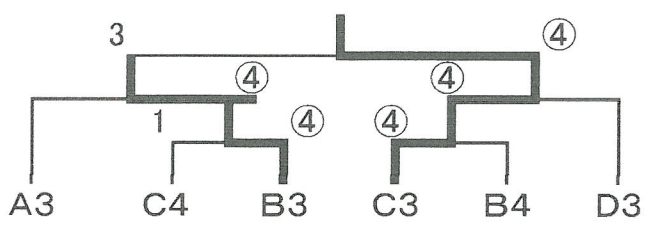

○ゆりブロック

A パート		1	2	3	勝率	順位
1	郡野・加奈川 (八代MC 八代MC)		④	④		1
2	今塩屋・嶋田 (水俣 八代MC)	0		2		3
3	萩野・西牟田 (宇土AG ひまわり)	3	④			2

B パート		1	2	3	4	勝率	順位
1	渡辺・宮田 (八代MC 八代MC)		④	④	2		2
2	宮原・野田 (宇土AG 宇土AG)	0		1	0		4
3	山下・満原 (ひまわり ひまわり)	1	④		0		3
4	馬原・浦本 (大矢野 大矢野)	④	④	④			1

C パート		1	2	3	4	勝率	順位
1	村上・荒木 (ひまわり ひまわり)		④	④	0		2
2	中島・中村 (宇土AG 宇土AG)	0		1	0		4
3	山崎・鶴山 (八代MC 八代MC)	1	④		④		3
4	藤原・珠林 (銀杏 帯山)	④	④	3			1

D パート		1	2	3	勝率	順位
1	上田・本間 (ひまわり ひまわり)		④	2		2
2	福田・四宮 (八代MC 八代MC)	1		1		3
3	越川・玉屋 (O K 帯山)	④	④			1

今塩屋 (八水) 中島 (宇宇) 山下 (ひひ) 萩野 (ひ宇) 宮原 (宇宇) 福田 (八八)
代代 島島 下下 野野 原原 田田
M M A A り り A A M M
・ C 候 ・ G G ・ り り ・ G G ・ C C

嶋田 ( ) 中村 ( ) 満原 ( ) 西牟田 ( ) 野田 ( ) 四宮 ( )