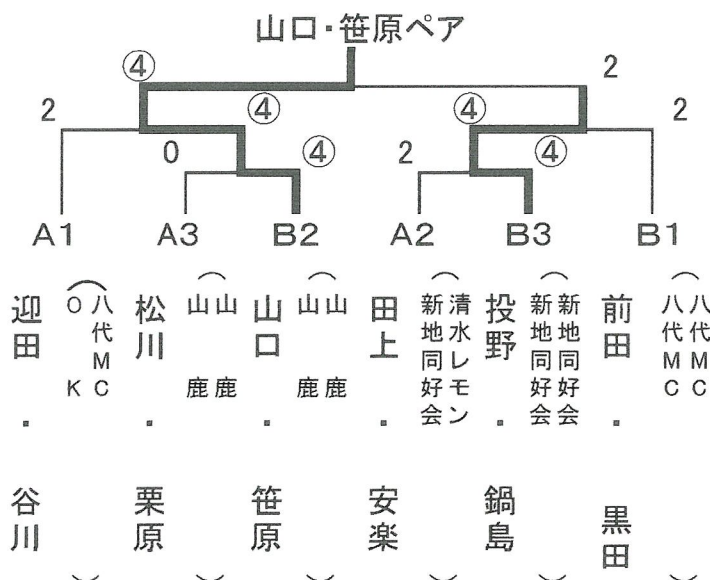

○ばらブロック

A パート		1	2	3	勝率	順位
1	田上・安楽 (清水レモン 新地同好会)		3	④		2
2	迎田・谷川 (八代MC OK)	④		④		1
3	松川・栗原 (山鹿 山鹿)	2	3			3

B パート		1	2	3	勝率	順位
1	山口・笹原 (山鹿 山鹿)		④	2		2
2	投野・鍋島 (新地同好会 新地同好会)	2		1		3
3	前田・黒田 (八代MC 八代MC)	④	④			1

優勝 山口輝美・笹原友子(山鹿・山鹿)

2位 投野弥生・鍋島康子(新地同好会・新地同好会)

3位 迎田祐子・谷川清子(八代MC・OK)

3位 前田玲子・黒田真弓(八代MC・八代MC)