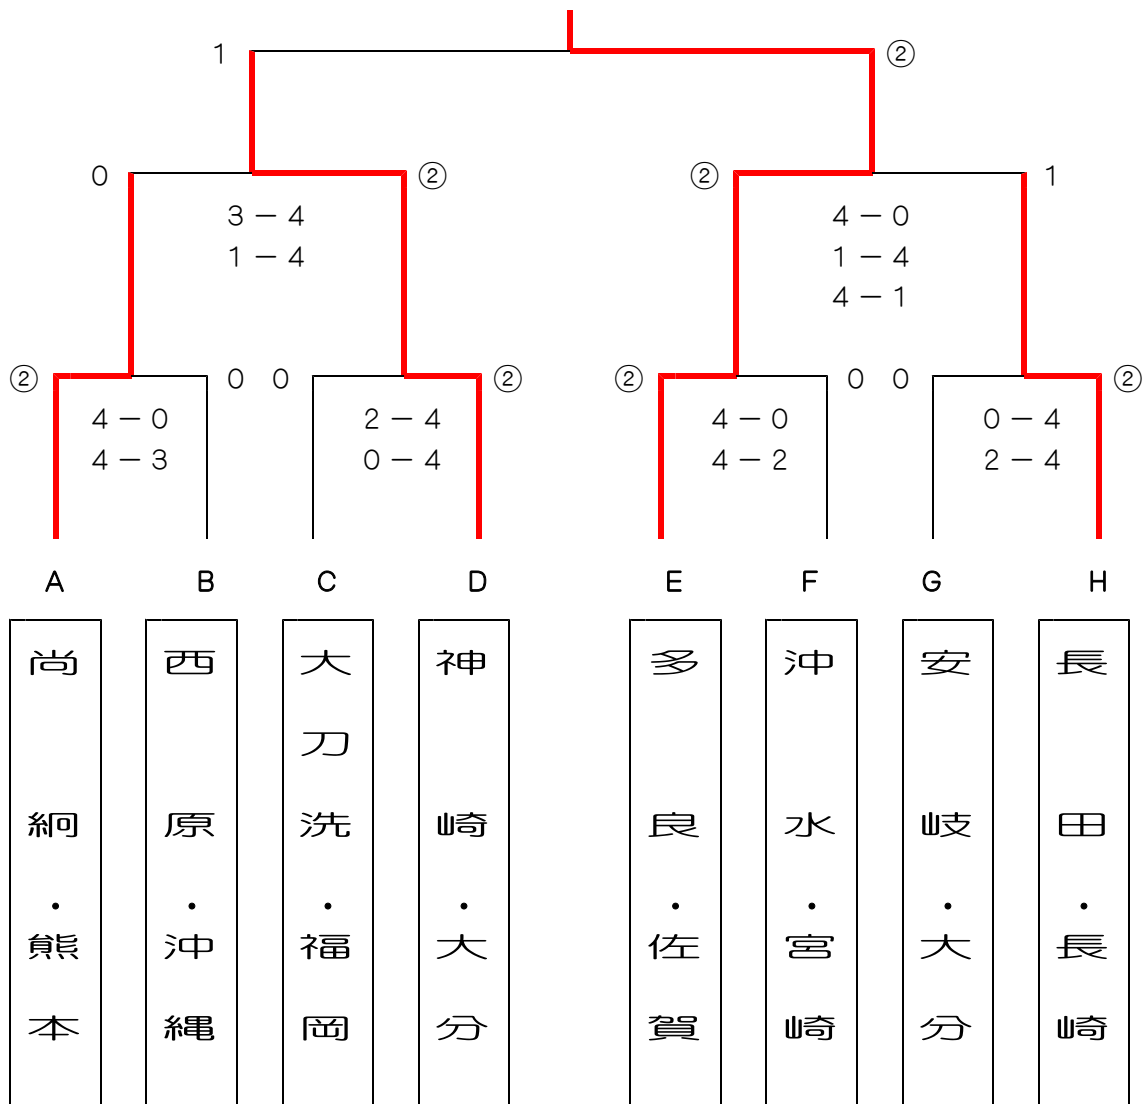

女子団体戦 決勝トーナメント

平成 24年 12月 24日 (月・祝)

決勝

(大分県 神崎中学校) 1 - ② (佐賀県 多良中学校)

(森山・横田) ④ - 0 (馬郡・中村)

(伊藤果・渡辺) 0 - ④ (松本・矢壁)

(伊藤唯・姫野) 2 - ④ (竹下・高柳)

個人戦 男子の部

1 光井 裕貴・上野 颯人 (社鷺・熊)		佐藤 龍一・松久 大地 (戸次・大)	37
2 佐藤 尚輝・丸林 稔和 (菊陽・熊)		藪ノ内健斗・斉藤敬太 (社鷺・熊)	38
3 嵩原 久広・渡部 遥 (大宜味・沖)	1	鶴田 大和・中村 義幸 (玉之浦・長)	39
4 原口 佑太・上門 拓也 (星峯・鹿)	2	嶋田 敬之・村本 尚哉 (大矢野・熊)	40
5 村上 裕彌・田村 徳彬 (篠栗・福)	1	川崎浩希・松井大晟 (生目南・宮)	41
6 稲丸 晶太・福田 光太 (山田・宮)	2	登古 薫・関 祐大 (桜丘・鹿)	42
7 橋 卓弥・伊藤裕一朗 (安岐・大)	1	新郷 武・日高 慧 (唐津第一・佐)	43
8 武富 敦史・朝日 颯人 (西部・佐)	2	崎間駿太郎・平田 智也 (玉城・沖)	44
9 島田 彩生・林 柚貴 (滑石・長)	1	矢羽田涼介・権藤 真稀 (浮羽・福)	45
10 喜多 晃平・栗山 比呂 (塩田・佐)	1	行徳 瑛・行徳 鴻 (天水・熊)	46
11 國崎 大地・柴田 藍真 (久山・福)	1	福吉 祐介・福地 凜太 (吉野・鹿)	47
12 古田 作・前田匡太郎 (七城・熊)	1	常富 健輔・堤 祐太 (大和・佐)	48
13 横田 佑輔・江藤 拓海 (神崎・大)	0	山城 証・伊佐 嘉人 (大宮・沖)	49
14 窪田 航・市木 慶 (鴨池・鹿)	0	峯田 陽生・飯干 拓哉 (西階・宮)	50
15 嶋石 祐樹・牧野 雅史 (西階・宮)	2	水城耀太郎・中村 啓吾 (甘木・福)	51
16 糸瀬 征将・森崎 克津 (佐須奈・長)	2	大石裕太郎・丑上 裕太 (緑ヶ丘・大)	52
17 植田将大・永田瑠誠 (大矢野・熊)	2	竹下三四郎・永濱海大 (力合・熊)	53
18 西銘千征・慶田盛 克 (石垣第二・沖)	3	長尾健太郎・古賀 亮志 (広田・長)	54
19 村上 皓紀・末吉 慶如 (吉富・福)	0	松本 隆星・江口 武志 (塩田・佐)	55
20 菅原 知也・牧 和輝 (帯山・熊)	0	田中 聖樹・村上 翔悟 (大津・熊)	56
21 福森 将太・園田 優人 (桜丘・鹿)	2	與那嶺 晃太・根川 響 (西原東・沖)	57
22 森川 凌・林 昂平 (天水・熊)	3	末永 伍希・蛭原 颯芽 (佐土原・宮)	58
23 高嶺 聖夏・浦山 海月 (川平・沖)	1	内田 諒介・福田 寛斗 (諫早・長)	59
24 山口 諒・平野 員哉 (塩田・佐)	2	高岡 統星・長谷川湧也 (西原・熊)	60
25 野田 尊・山口 諒 (諫早・長)	3	古賀 洋輔・矢野裕太郎 (城香・福)	61
26 木本 航・宇田川 徹 (中津・大)	0	末永 健太・室 和希 (大分西・大)	62
27 小八重 竜聖・長友 昭大 (大淀・宮)	0	津代 大介・辰元 大介 (星峯・鹿)	63
28 和田 純也・大石 悠人 (大神・大)	1	安仁屋 翼・宮城 飛斗 (名護・沖)	64
29 高倉 永治・真崎 健太 (城南・佐)	2	有川 航平・瀬戸口大輝 (鴨池・鹿)	65
30 神谷 一成・知念 稜磨 (東風平・沖)	2	出口 隼也・松本 亮太 (佐々・長)	66
31 松林 宏明・山口 学 (長田・長)	2	篠田 崇照・渡辺 聖弥 (飛幡・福)	67
32 吉尾 雄作・田中 勇都 (東部・熊)	3	山本 太志・佐藤 滉太 (神崎・大)	68
33 渡邊 公貴・渡邊 大貴 (加納・宮)	2	吉田 虎生・谷富 海斗 (北部・熊)	69
34 瀬戸恒治郎・井浦 佑基 (岡垣・福)	2	佐保 尚輝・田中 亮輝 (城東・佐)	70
35 江崎 祥・山本 翔 (中央・熊)	2	江藤 拓実・丸山 和紀 (大津・熊)	71
36 池田 真人・三反田拓斗 (吉野・鹿)	2	森 治親・甲斐 晶也 (西階・宮)	72