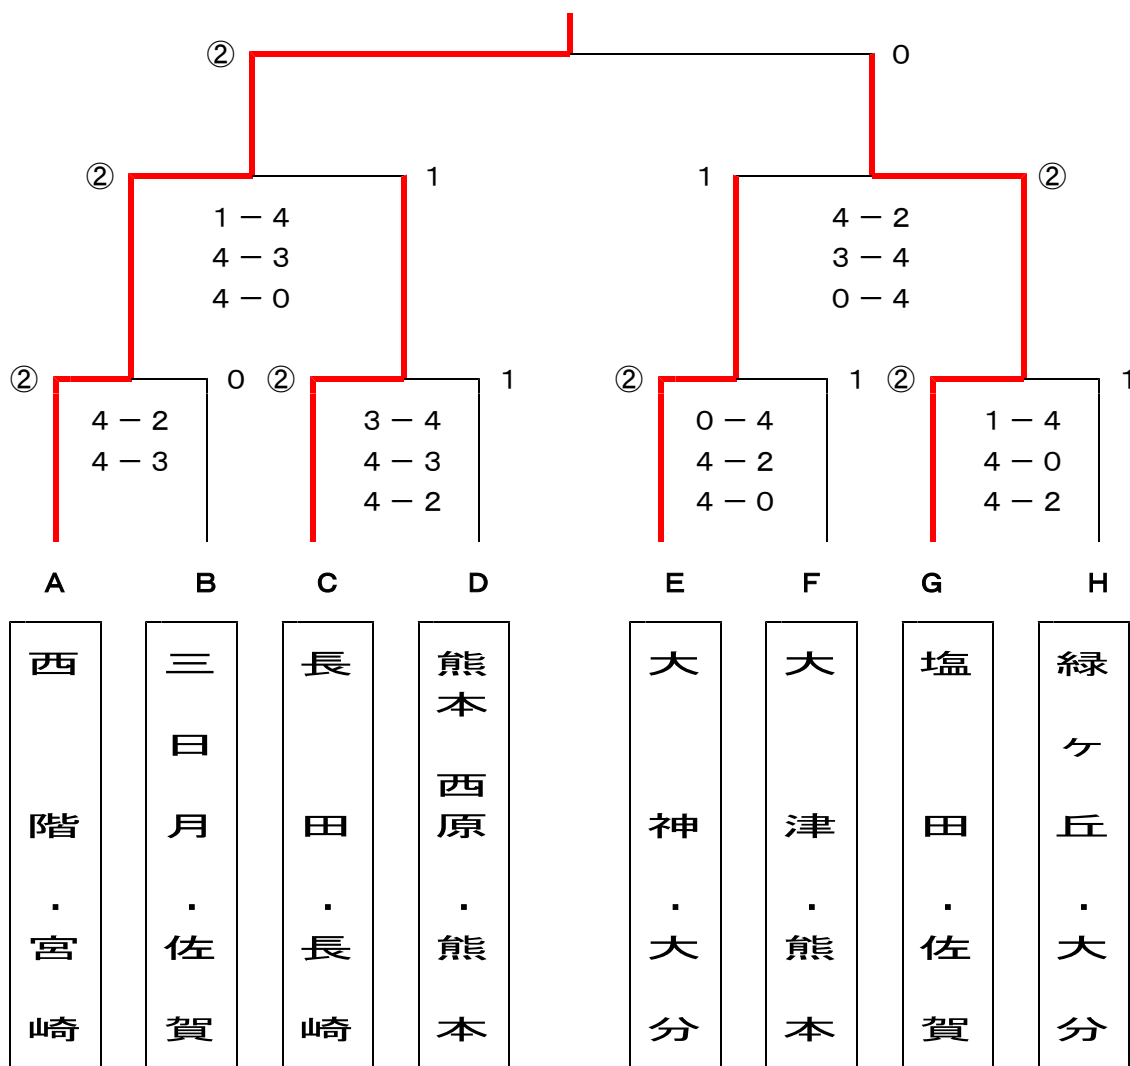

男子団体戦 決勝トーナメント

平成 24年 12月 24日 (月・祝)

決勝

(宮崎県 西階中学校) ② - 0 (佐賀県 塩田中学校)

(森 ・ 甲斐) ④ - 0 (松本 ・ 江口)

(峯田 ・ 飯干) 3 - 3 (藤井 ・ 西田)

(嶋石 ・ 牧野) ④ - 3 (喜多 ・ 栗山)

女子団体戦 決勝トーナメント