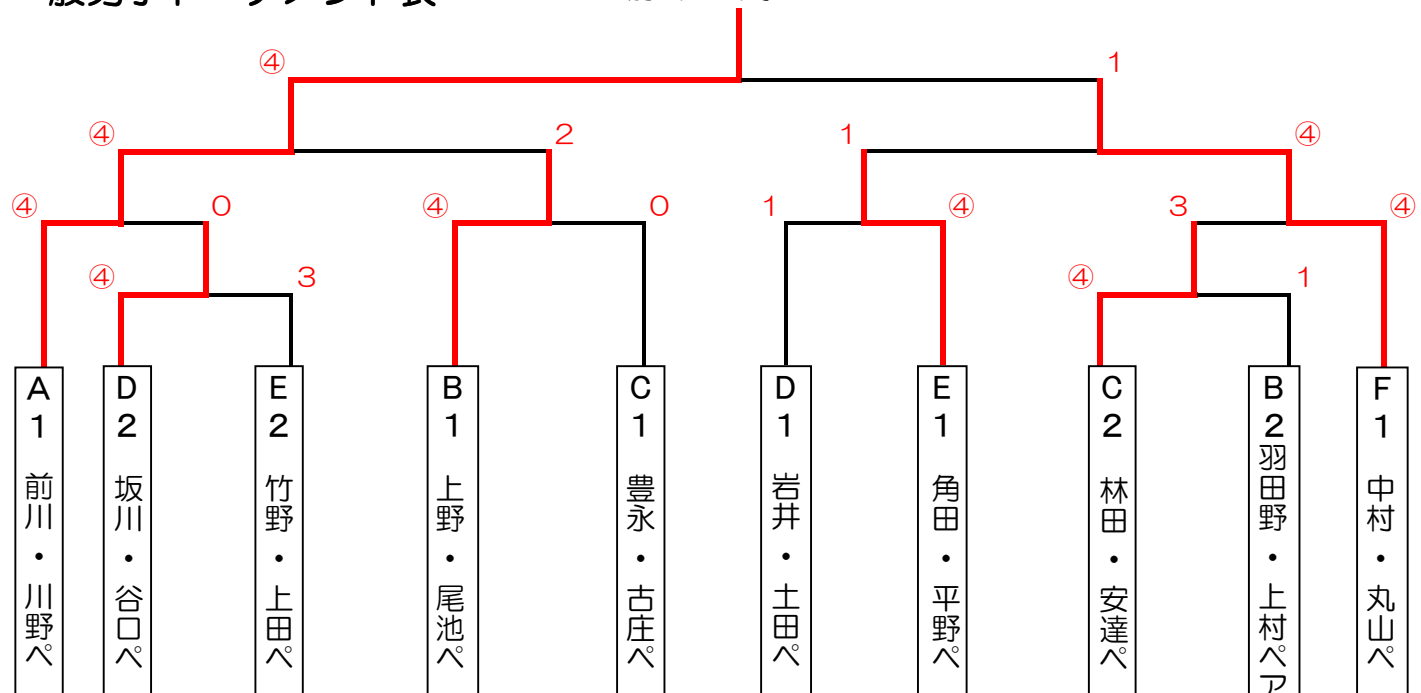

第4回白岳杯ソフトテニス大会（一般男子）

会場：村山公園テニスコート

平成25年11月17日（日）

Aパート		1	2	3	勝率	順位
1	前川・川野 TOD	/	④	④	2/2	1
2	高松・丸尾 熊本県技短 人吉市役所	1	/	1	0/2	3
3	岩崎・鍛田 エッグス Sクラブ	1	④	/	1/2	2

Dパート		1	2	3	4	勝率	順位
1	岩井・土田 TOD 宇土クラブ	/	④	④	④	3/3	1
2	坂川・中村 玉名クラブ	2	/	④	④	2/3	2
3	源島・吉村 木綿葉会	3	0	/	④	1/3	3
4	谷口・荒木 湯前モンロー	1	1	2	/	0/3	4

Bパート		1	2	3	4	勝率	順位
1	手島・久富 TOD	/	④	1	2	1/3	3
2	宮原・日根野 人吉クラブ 球磨クラブ	3	/	2	0	0/3	4
3	羽田野・上村 人吉市役所 ウエムラテック	④	④	/	1	2/3	2
4	上野・尾池 山鹿クラブ 玉名クラブ	④	④	④	/	3/3	1

Eパート		1	2	3	4	勝率	順位
1	角田・平野 玉名クラブ	/	④	④	④	3/3	1
2	竹野・上田 人吉クラブ	1	/	④	④	2/3	2
3	古市・黒木 湯前モンロー	0	1	/	0	0/3	4
4	上田・須藤 宇土クラブ 松橋クラブ	2	3	④	/	1/3	3

Cパート		1	2	3	4	勝率	順位
1	林田・安達 熊本学園大 福岡工業大	/	④	④	3	2/3	2
2	淵上・川原 伊佐地区連	2	/	0	3	0/3	4
3	永田・杉田 山鹿クラブ Sクラブ	2	④	/	1	1/3	3
4	豊永・古庄 球磨クラブ 熊本市役所	④	④	④	/	3/3	1

Fパート		1	2	3	勝率	順位
1	鋏鎌・恒松 球央会	/	④	3	1/2	2
2	小原・五家 さくらぐみ	0	/	1	0/2	3
3	中村・丸山 玉名クラブ	④	④	/	2/2	1

一般男子トーナメント表

前川・川野ペア