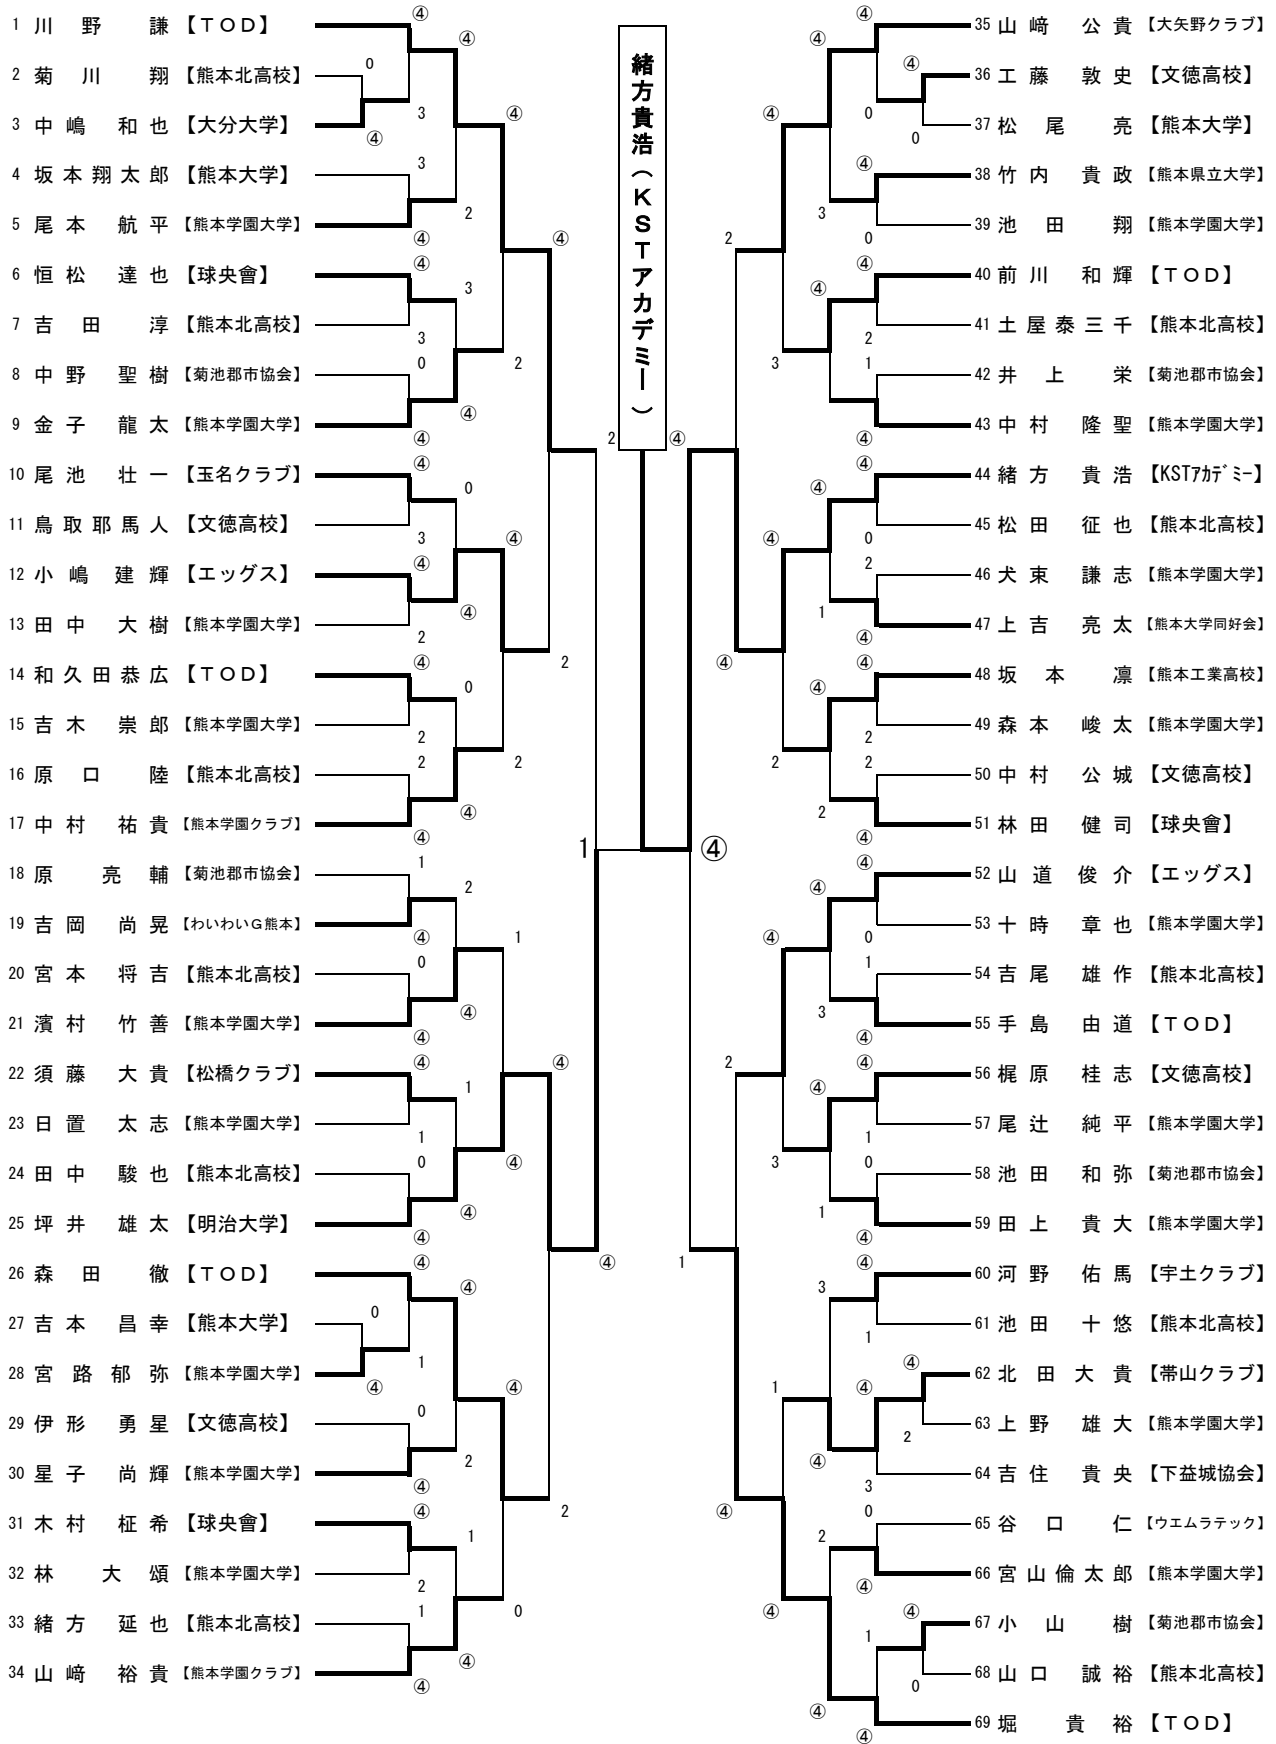

第22回全日本シングルスソフトテニス選手権熊本県予選兼平成26年度熊本県シングルスソフトテニス選手権

日時:平成27年3月22日 場所:熊本県民総合運動公園メインテニスコート 主催:熊本県ソフトテニス連盟

【男子の部】

第22回全日本シングルスソフトテニス選手権熊本県予選兼平成26年度熊本県シングルスソフトテニス選手権

日時:平成27年3月22日 場所:熊本県民総合運動公園メインテニスコート 主催:熊本県ソフトテニス連盟

【女子の部】

【予選リーグ】

A	氏名	所属	1	2	3	勝率	順位
1	岩尾佳奈子	熊本学園大学		④	④	2/2	1
2	柴田帆洋	熊本学園大学	0		④	1/2	2
3	浦上かれん	熊本学園大学	1	1		0/2	3

B	氏名	所属	4	5	6	勝率	順位
4	吉住映保	熊本学園大学		④	④	2/2	1
5	前畑朱音	熊本大学	2		0	0/2	3
6	渡瀬矢子	熊本学園大学	0	④		1/2	2