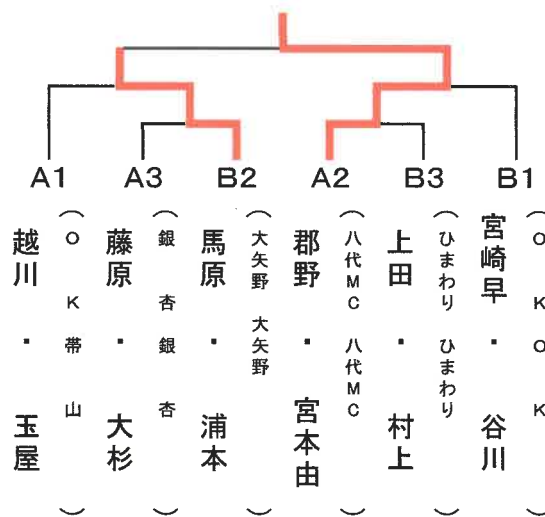

はぎブロック(満65歳以上)

	はぎ A パート	15	16	17	勝率	順位
15	越川・玉屋 (○ 帯山 K)		④	④	2/2	1
16	藤原・大杉 (○ 銀杏 K)	1		0	0/2	3
17	郡野・宮本由 (○ 八代MC K)	2	④		1/2	2

	はぎ B パート	18	19	20	勝率	順位
18	馬原・浦本 (○ 大矢野 K)		④	1	1/2	2
19	上田・村上 (○ ひまわり K)	1		0	0/2	3
20	宮崎早・谷川 (○ OK K)	④	④		2/2	1

○はぎブロック決勝トーナメント

優勝 郡野靖子・宮本由美子 (八代MC・八代MC)

2位 馬原和子・浦本啓子 (大矢野・大矢野)

3位 宮崎早苗・谷川清子 (OK・OK)

3位 越川久美子・玉屋久美子 (OK・帯山)