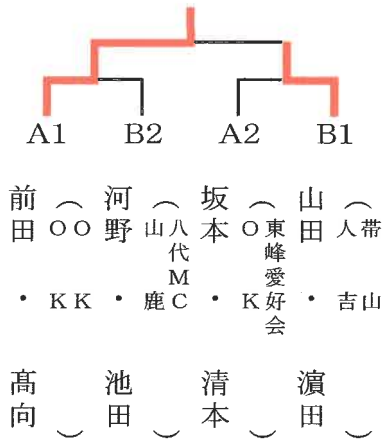

すみれ・ばら・ゆりブロック(満18歳以上)

すみれ・ばら・ゆりAパート		1	2	3	4	5	勝率	順位
1	前田・高向 (OK・OK)		④	④	④	④	4/4	1
2	坂本・清本 (東峰愛好会 OK)	2		④	④	④	3/4	2
3	谷口・沖田 (人吉)	0	3		④	0	1/4	4
4	投野・鍋島 (新地同好会)	0	0	3		0	0/4	5
5	坂口・宮崎公 (新地同好会 人吉)	1	3	④	④		2/4	3

すみれ・ばら・ゆりBパート		6	7	8	9	10	勝率	順位
6	河野・池田 (八代MC 山鹿)		④	④	2	④	3/4	2
7	岩村・奥田 (清水レモン)	0		④	2	0	1/4	5
8	原田・佐藤 (阿蘇 阿蘇)	3	3		1	④	1/4	4
9	山田・濱田 (帯山 人吉)	④	④	④		④	4/4	1
10	下田・若城 (OK 新地同好会)	2	④	3	2		1/4	3

○すみれ・ばら・ゆりブロック決勝トーナメント

- 優勝 前田ひとみ・高向美佐 (OK・OK)

- 2位 山田久二子・濱田加代子 (帯山・人吉)

- 3位 坂本由加里・清本郁子 (OK・OK)

- 3位 河野恵美・池田浩子 (八代MC・山鹿)