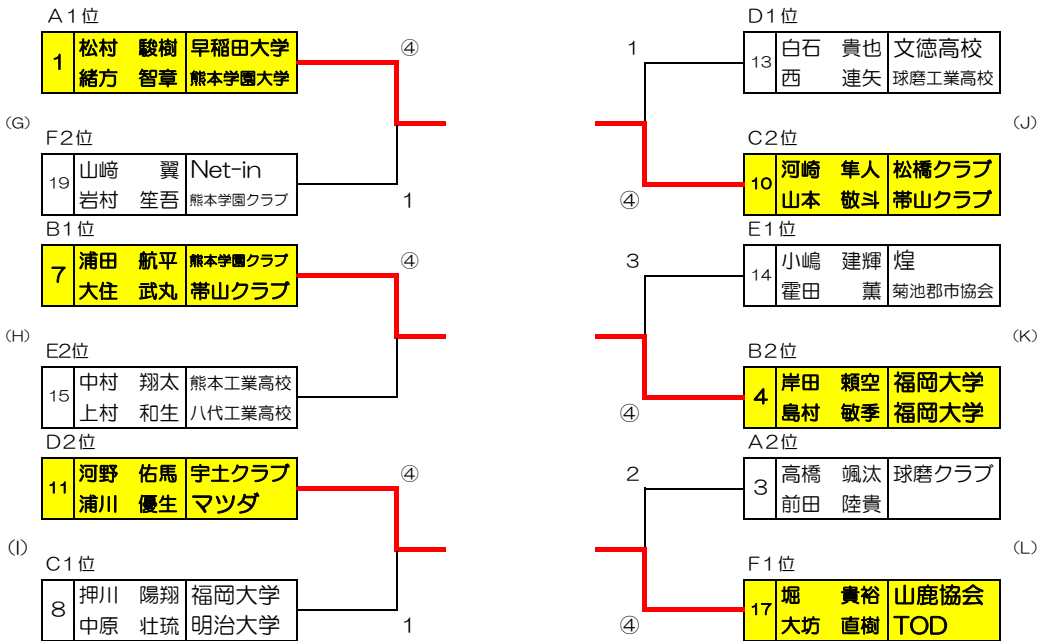

第78回国民体育大会ソフトテニス競技熊本県第一次選考会

日時：令和4年12月25日（日）

場所：宇土市営テニスコート

【成年男子の部】 <<予選リーグ>>

A	氏名	所属	1	2	3	勝率	順位
1	松村 駿樹 緒方 智章	早稲田大学 熊本学園大学		④	④	2/2	1
2	泉 哉多 梶浦 匡矢	アタッククラブ YKT	1		0	0/2	3
3	高橋 颯汰 前田 陸貴	球磨クラブ	3	④		1/2	2

D	氏名	所属	11	12	13	勝率	順位
11	河野 佑馬 浦川 優生	宇土クラブ マツダ		④	3	1/2	2
12	赤星 翔真 上之段勇弥	熊本学園大学 熊本学園大学	0		0	0/2	3
13	白石 貴也 西 連矢	文徳高校 球磨工業高校	④	④		2/2	1

B	氏名	所属	4	5	6	7	勝率	順位
4	岸田 頼空 島村 敏季	福岡大学 福岡大学		④	④	1	2/3	2
5	福岡健太郎 長田 恵桃	YKT 菊池都市協会	3		④	1	1/3	3
6	宮脇 佑太 西本 拓斗	熊本学園大学 熊本学園大学	1	2		0	0/3	4
7	浦田 航平 大住 武丸	熊本学園クラブ 帯山クラブ	④	④	④		3/3	1

E	氏名	所属	14	15	16	勝率	順位
14	小嶋 建輝 霍田 薫	煌 菊池都市協会		④	④	2/2	1
15	中村 翔太 上村 和生	熊本工業高校 八代工業高校	1		④	1/2	2
16	溝口 夢叶 岡本 崇杜	マツダ 熊本学園大学	1	3		0/2	3

C	氏名	所属	8	9	10	勝率	順位
8	押川 陽翔 中原 壮琉	福岡大学 明治大学		④	④	2/2	1
9	友永 尚輝 平島 夏空	熊本学園大学 熊本工業高校	0		3	0/2	3
10	河崎 隼人 山本 敬斗	松橋クラブ 帯山クラブ	0	④		1/2	2

F	氏名	所属	17	18	19	勝率	順位
17	堀 貴裕 大坊 直樹	山鹿協会 TOD		④	④	2/2	1
18	森田 翔太 山本 裕也	宇土クラブ 宇土クラブ	2		3	0/2	3
19	山崎 翼 岩村 笙吾	Net-in 熊本学園クラブ	0	④		1/2	2

<<決勝トーナメント>>

<<敗者復活リーグ>>

(G)	氏名	所属	19	15	8	勝率	順位
(G)	山崎 翼 岩村 笙吾	Net-in 熊本学園クラブ		④	1	1/2	2
(H)	中村 翔太 上村 和生	熊本工業高校 八代工業高校	2		3	0/2	3
(I)	押川 陽翔 中原 壮琉	福岡大学 明治大学	④	④		2/2	1

(J)	氏名	所属	13	14	3	勝率	順位
(J)	白石 貴也 西 連矢	文徳高校 球磨工業高校		2	打ち切り	/	
(K)	小嶋 建輝 霍田 薫	煌 菊池都市協会	④		④	2/2	1
(L)	高橋 颯汰 前田 陸貴	球磨クラブ	打ち切り	0		/