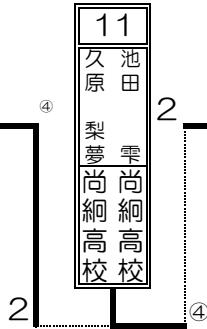

【総合女子の部】

	氏名	所属	1	2	3	勝率	順位
1	岡本 佳穂 緒方 里奈	熊本学園クラブ わいわいG熊本	/	④	④	2/2	1
2	櫻井 麻琴 村田 寛奈	尚綱高校 尚綱高校	1	/	④	1/2	2
3	平崎 聖菜 氏田 涼翔	尚綱高校 尚綱高校	2	3	/	0/2	3

	氏名	所属	8	9	10	勝率	順位
8	浦川 真紀 前田 ひとみ	宇土クラブ アタッククラブ	/	④	④	2/2	1
9	養田 唯華 浦田 愛瑠	尚綱高校 尚綱中学	0	/	2	0/2	3
10	出永 愛奈 濱田 真央	尚綱高校 尚綱高校	0	④	/	1/2	2

	氏名	所属	4	5	6	7	勝率	順位
4	坂本 朱優 久川 憂納	済々黌高校 済々黌高校	/	④	④	④	3/3	1
5	曲梶 梓花 白木 朋佳	尚綱高校 尚綱高校	0	/	2	0	0/3	4
6	良木 凜音 宗守 優衣香	尚綱高校 尚綱高校	1	④	/	3	1/3	3
7	前川 青空 直野 百花	尚綱高校 尚綱高校	2	④	④	/	2/3	2

	氏名	所属	11	12	13	勝率	順位
11	久原 梨夢 池田 雫	尚綱高校 尚綱高校	/	④	④	2/2	1
12	林 咲苗 都甲 和佳	済々黌高校 済々黌高校	0	/	1	0/2	3
13	吉野 希 大久保 杏夏	尚綱高校 尚綱高校	0	④	/	1/2	2

※ 大会前日までに棄権の連絡があったペアは記載していません。

【男子決勝戦スコアー】

8	岡部 力大 霍田 薫	帯山クラブ 菊池郡市協会	2					
			⑥	3	④	2	1	1
			|	|	|	|	|	|
			4	⑤	1	④	④	④
24	山崎 翼 河崎 隼人	Net-in 松橋クラブ	④					

【女子決勝戦スコアー】

1	岡本 佳穂 緒方 里奈	熊本学園クラブ わいわいG熊本	2					
			1	5	④	1	⑤	4
			|	|	|	|	|	|
			④	⑦	2	④	3	⑥
11	久原 梨夢 池田 雫	尚綱高校 尚綱高校	④					

【女子3位決定戦スコアー】

4	坂本 朱優 久川 憂納	済々黌高校 済々黌高校	1				
			4	④	2	3	2
			|	|	|	|	|
			⑥	1	④	④	④
8	浦川 真紀 前田 ひとみ	宇土クラブ アタッククラブ	④