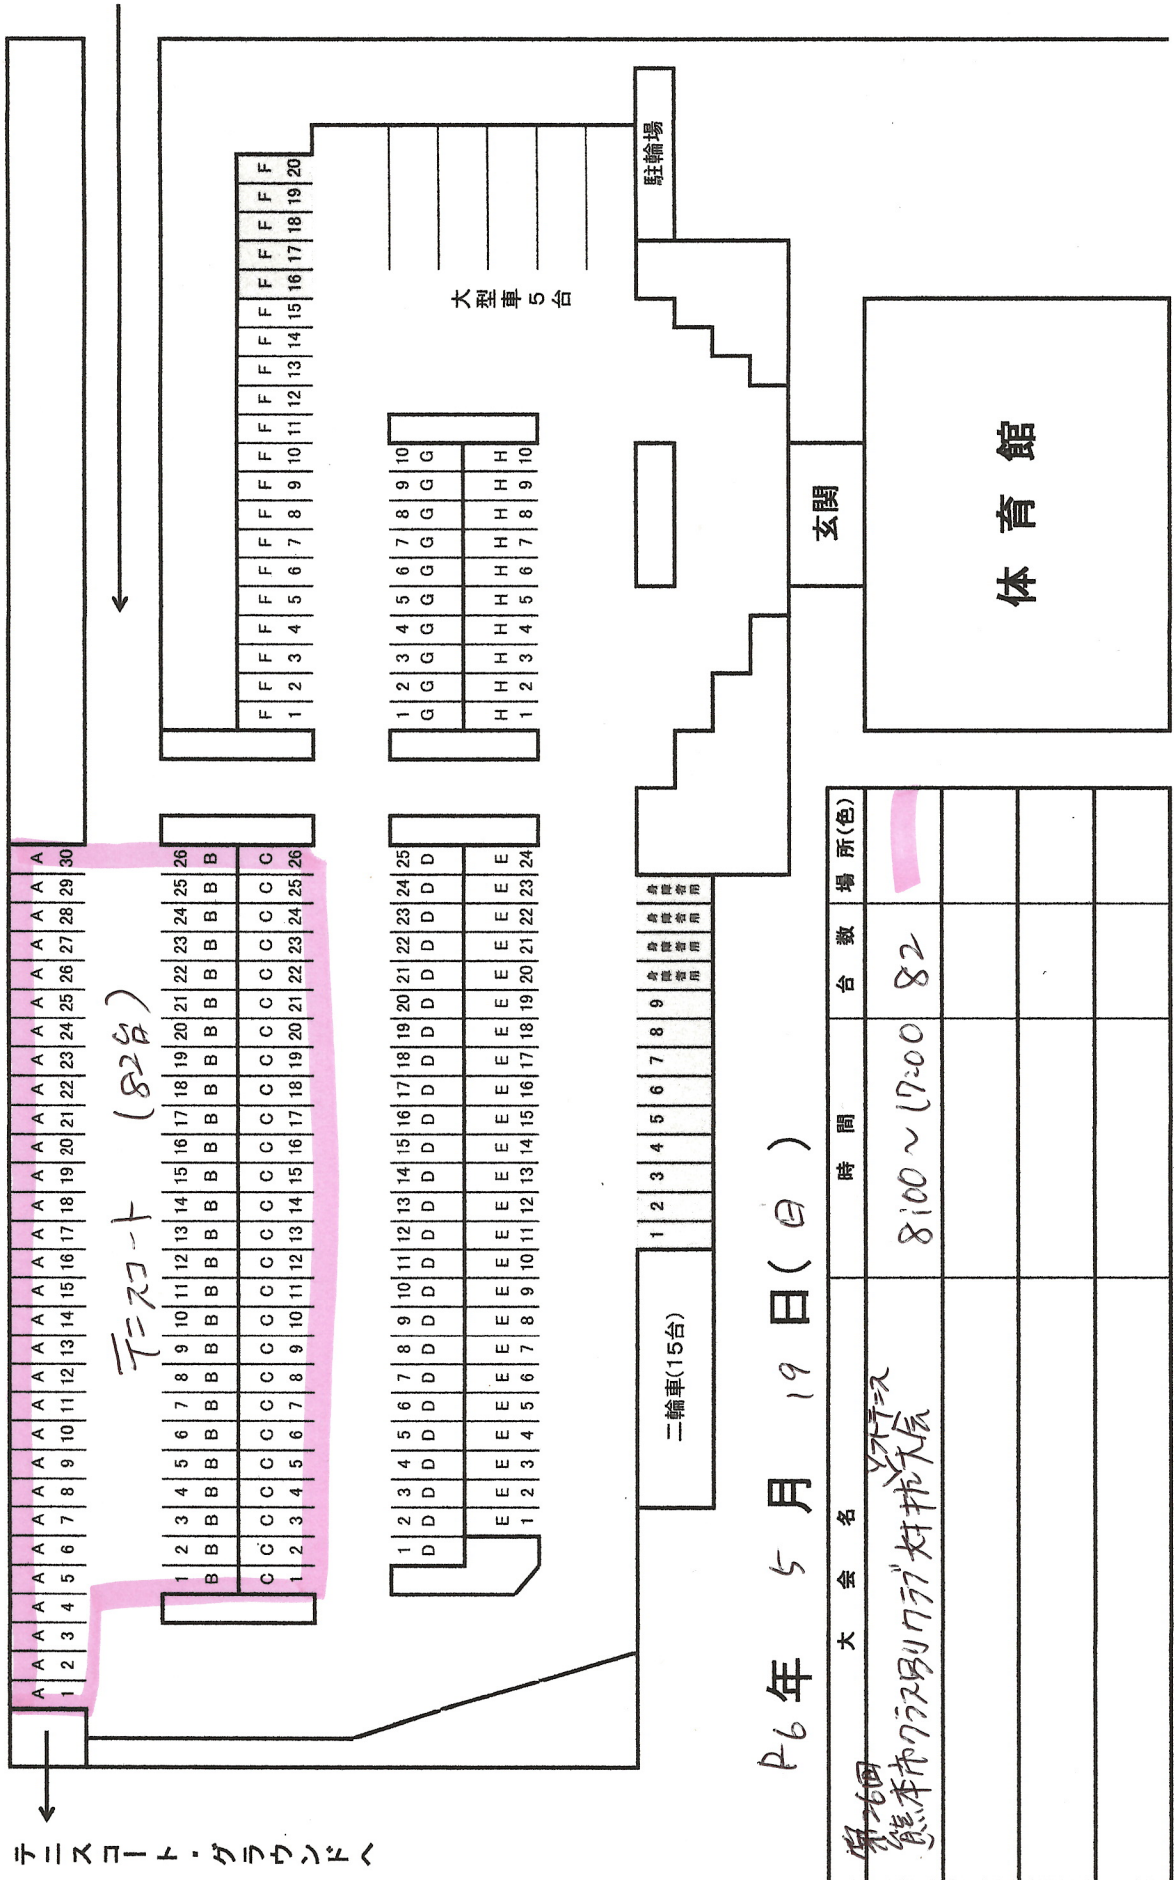

植木中央公園運動施設 駐車場図

(※駐車場には英数字は書いてありません。)

R6年 5月 19日(日)

大会名	時間	台数	場所(色)
第7回 熊本市マラソン大会	8:00 ~ 17:00	82	