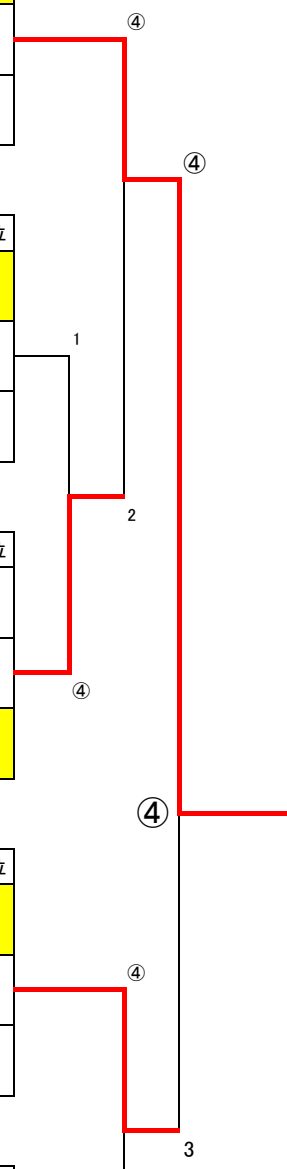

一般女子(1)

	氏名	所属	支部	1	2	3	勝率	差	順位
1	黒木 夏穂	SHIROYAMA HOTEL kagoshima	鹿児島	/	④	④	2/2		1
	元村 華楠	SHIROYAMA HOTEL kagoshima	鹿児島						
2	中山 瑠那	熊本学園大学	学連	1	/	1	0/2		3
	森本 紗希	熊本学園大学	学連						
3	小田 妃莉	福岡大学	学連	2	④	/	1/2		2
	大川 夕歌	福岡大学	学連						

	氏名	所属	支部	4	5	6	勝率	差	順位
4	宮崎 愛美	福岡大学	学連	/	④	④	2/2		1
	大森 乃愛	福大クラブ	福岡						
5	渡辺 結依	熊本学園大学	学連	0	/	2	0/2		3
	小川 千穂	熊本学園大学	学連						
6	中村 佑莉菜	九州産業大学	学連	3	④	/	1/2		2
	西川 真莉愛	九州産業大学	学連						

	氏名	所属	支部	7	8	9	勝率	差	順位
7	吉満 芽生	エビス商事	宮崎	/	1	0	0/2		3
	大寺 愛唯	璃羽クラブ	宮崎						
8	座波 桜花	福岡大学	学連	④	/	2	1/2		2
	石井 乃の葉	福岡大学	学連						
9	後藤 紗奈	臼杵クラブ	大分	④	④	/	2/2		1
	足立 紗和子	臼杵クラブ	大分						

	氏名	所属	支部	10	11	12	勝率	差	順位
10	原野 湊	福岡大学	学連	/	④	④	2/2		1
	竹田 葵	福岡大学	学連						
11	別府 真恋	SHIROYAMA HOTEL kagoshima	鹿児島	2	/	④	1/2		2
	鬼塚 遼加	SHIROYAMA HOTEL kagoshima	鹿児島						
12	國司 瑞姫	熊本学園大学	学連	3	2	/	0/2		3
	田代 夢翔	熊本学園大学	学連						

	氏名	所属	支部	13	14	15	勝率	差	順位
13	加 亜実佳	SHIROYAMA HOTEL kagoshima	鹿児島	/	④	3	1/2	+3	1
	東條 舞	SHIROYAMA HOTEL kagoshima	鹿児島						
14	荻野 夢那	福岡大学	学連	0	/	④	1/2	-3	3
	高木 美由	福岡大学	学連						
15	岡部 百花	日本製鉄	大分	④	3	/	1/2	0	2
	中村 日花莉	日本製鉄	大分						