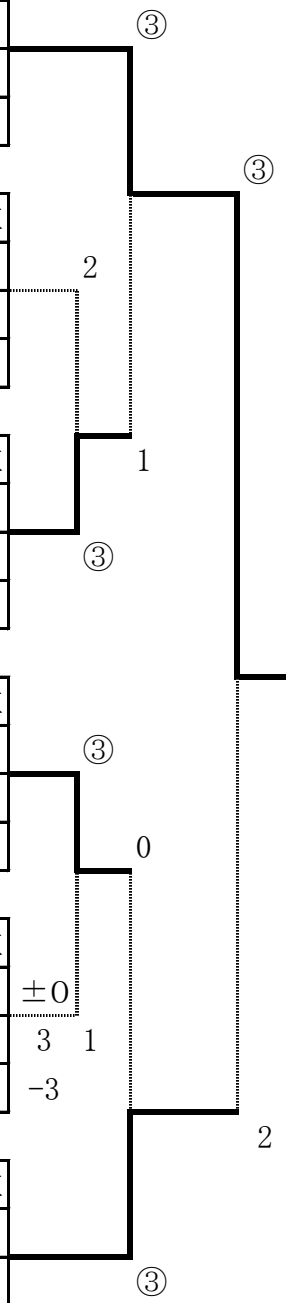

2. ソフトテニス組合せ

日 時 9月14日(土) 9:30

9月15日(日) 9:00

会 場 松島町総合運動公園テニスコート

Aパート		1	2	3	勝率	順位
1	上天草市		0	⑤	1/2	2
2	球磨郡	⑤		④	2/2	1
3	荒尾市	0	1		0/2	3

Bパート		4	5	6	勝率	順位
4	阿蘇郡市		1	2	0/2	3
5	下益城郡	④		④	2/2	1
6	玉名郡	③	1		1/2	2

Cパート		7	8	9	勝率	順位
7	宇土市		0	③	1/2	2
8	菊池郡市	⑤		④	2/2	1
9	葦北郡	2	1		0/2	3

Dパート		10	11	12	勝率	順位
10	熊本市		③	⑤	2/2	1
11	上益城郡	2		1	0/2	3
12	宇城市	0	④		1/2	2

Eパート		13	14	15	勝率	順位
13	山鹿市		③	2	1/2	2
14	玉名市	2		③	1/2	1
15	水俣市	③	2		1/2	3

※順位は3チームの得失ゲーム差による

Fパート		16	17	18	勝率	順位
16	天草市		④	④	2/2	1
17	八代市	1		③	1/2	2
18	人吉市	1	2		0/2	3

【 決勝戦 】

2	球磨郡
---	-----

④ 0 0 ④ ④

高橋	荒木	古市	岡元	辛嶋
・	・	・	・	・
谷口	谷口	春口	荒木	迫田

1 2 3 4 5

林田	三原	中村	井下	田中
・	・	・	・	・
西田	稲垣	北	赤星	原田

0 ④ ④ 1 2

16	天草市
----	-----